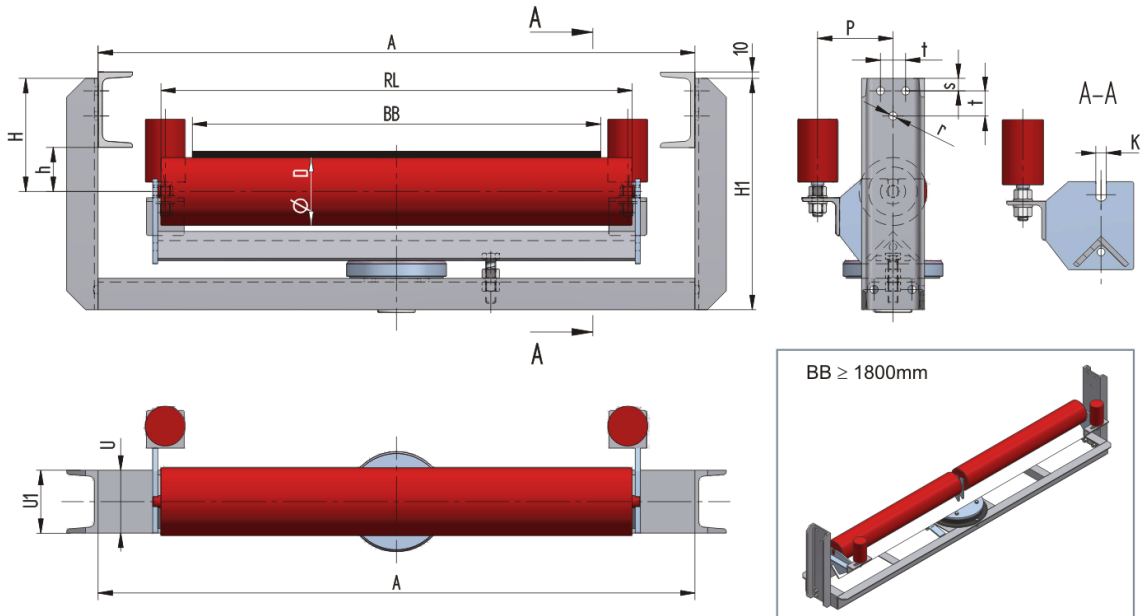

Das Gewicht **m** ist ohne Rollen angegeben!

LESU1000070-108

Gewicht (kg)	0
Bandbreite BB (mm)	1000
Muldung °	0
Rollenlänge RL (mm)	1150
Rollenachse Höhe von der Infrastruktur h (mm)	70
Unten Schwelle (U)	U100
Abmessungen H (mm)	160
Abmessungen H1 (mm)	363
Schwellenlänge A (mm)	1350
Abmessungen P (mm)	115
Anschlußmaße s (mm)	20
Anschlußmaße t (mm)	40
Anschlußmaße r (mm)	13
Drehkranz	OTV-30
Führungsrolle	63,5x100/M16

GTK spol. s r.o., CZ-68707 Tupesy 116, Czech Republic, Tel.: +420 572 520 880-9, Fax: +420 520 899
e-mail: gtk@gktupesy.cz, www.gktupesy.cz