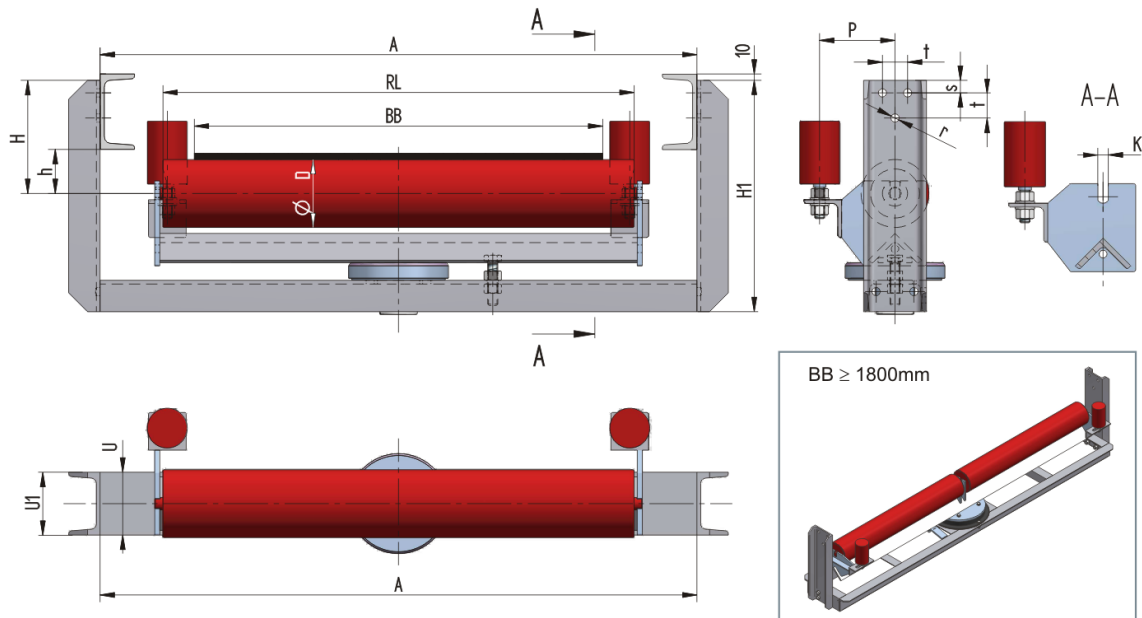

Das Gewicht **m** ist ohne Rollen angegeben!

LESU14000070-108

Gewicht (kg)	0
Bandbreite BB (mm)	1400
Muldung °	0
Rollenlänge RL (mm)	1600
Rollenachse Höhe von der Infrastruktur h (mm)	70
Unten Schwelle (U)	U140
Abmessungen H (mm)	180
Abmessungen H1 (mm)	425
Schwellenlänge A (mm)	1800
Abmessungen P (mm)	140
Anschlußmaße s (mm)	25
Anschlußmaße t (mm)	50
Anschlußmaße r (mm)	17
Drehkranz	OTV-40
Führungsrolle	63,5x100/M16

GTK spol. s r.o., CZ-68707 Tupesy 116, Czech Republic, Tel.: +420 572 520 880-9, Fax: +420 520 899
e-mail: gtk@gktupesy.cz, www.gktupesy.cz