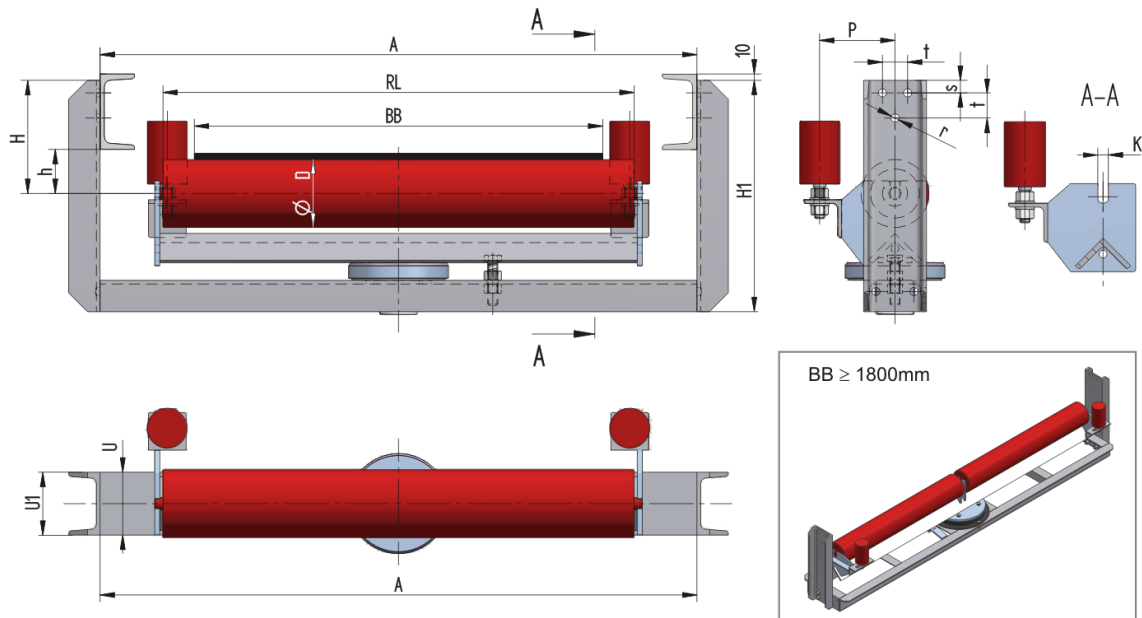

Das Gewicht **m** ist ohne Rollen angegeben!

LESU14000100-133

Gewicht (kg)	0
Bandbreite BB (mm)	1400
Muldung °	0
Rollenlänge RL (mm)	1600
Rollenachse Höhe von der Infrastruktur h (mm)	100
Unten Schwelle (U)	U140
Abmessungen H (mm)	210
Abmessungen H1 (mm)	465
Schwellenlänge A (mm)	1800
Abmessungen P (mm)	140
Anschlußmaße s (mm)	25
Anschlußmaße t (mm)	50
Anschlußmaße r (mm)	17
Drehkranz	OTV-40
Führungsrolle	63,5x100/M16

GTK spol. s r.o., CZ-68707 Tupesy 116, Czech Republik, Tel.: +420 572 520 880-9, Fax: +420 520 899
e-mail: gtk@gktupesy.cz, www.gktupesy.cz