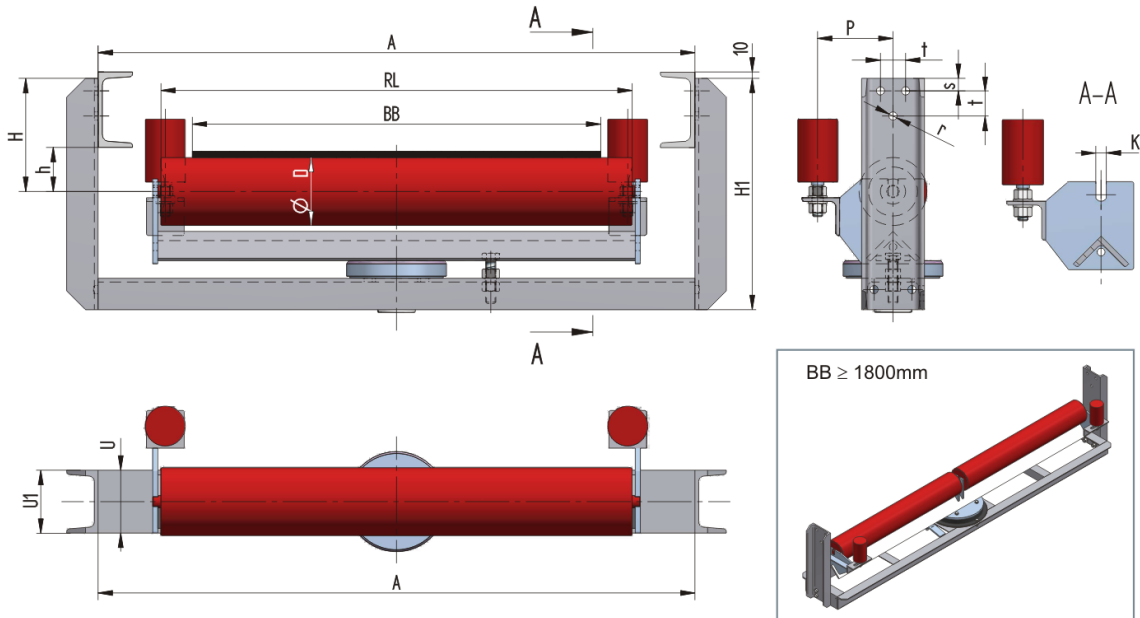

Das Gewicht **m** ist ohne Rollen angegeben!

LESU14000100-133

Gewicht (kg)	0
Bandbreite BB (mm)	1400
Muldung °	0
Rollenlänge RL (mm)	1600
Rollenachse Höhe von der Infrastruktur h (mm)	100
Unten Schwelle (U)	U140
Abmessungen H (mm)	210
Abmessungen H1 (mm)	465
Schwellenlänge A (mm)	1800
Abmessungen P (mm)	140
Anschlußmaße s (mm)	25
Anschlußmaße t (mm)	50
Anschlußmaße r (mm)	17
Drehkranz	OTV-40
Führungsrolle	63,5x100/M16

GTK spol. s r.o., CZ-68707 Tupesy 116, Czech Republic, Tel.: +420 572 520 880-9, Fax: +420 520 899
e-mail: gtk@gktupesy.cz, www.gktupesy.cz