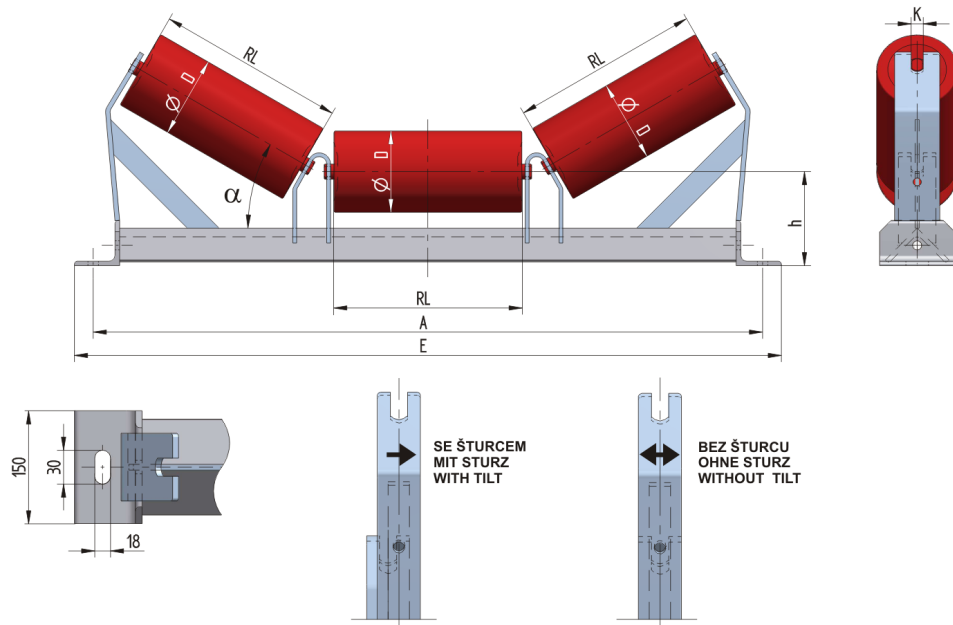

Das Gewicht **m** ist ohne Rollen angegeben!

L1018015205

Gewicht (kg)	47
Bandbreite BB (mm)	1800
Muldung °	15
Rollendurchmesser D (mm)	133,159
Rollenlänge RL (mm)	670
Rollenachse Höhe von der Infrastruktur h (mm)	205
Anschlußmaße A (mm)	2180
Schwellenlänge E (mm)	2240

GTK spol. s r.o., CZ-68707 Tupesy 116, Czech Republik, Tel.: +420 572 520 880-9, Fax: +420 520 899
e-mail: gtk@gktupesy.cz, www.gktupesy.cz