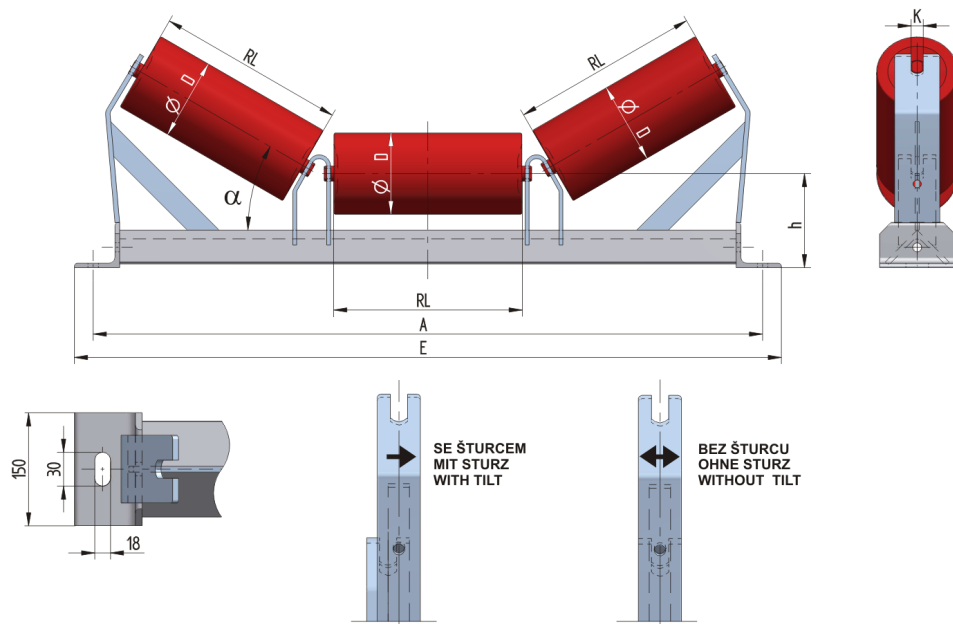

Das Gewicht **m** ist ohne Rollen angegeben!

L1018015205

Gewicht (kg)	47
Bandbreite BB (mm)	1800
Muldung °	15
Rollendurchmesser D (mm)	133,159
Rollenlänge RL (mm)	670
Rollenachse Höhe von der Infrastruktur h (mm)	205
Anschlußmaße A (mm)	2180
Schwellenlänge E (mm)	2240

GTK spol. s r.o., CZ-68707 Tupesy 116, Czech Republik, Tel.: +420 572 520 880-9, Fax: +420 520 899
e-mail: gtk@gktupesy.cz, www.gktupesy.cz