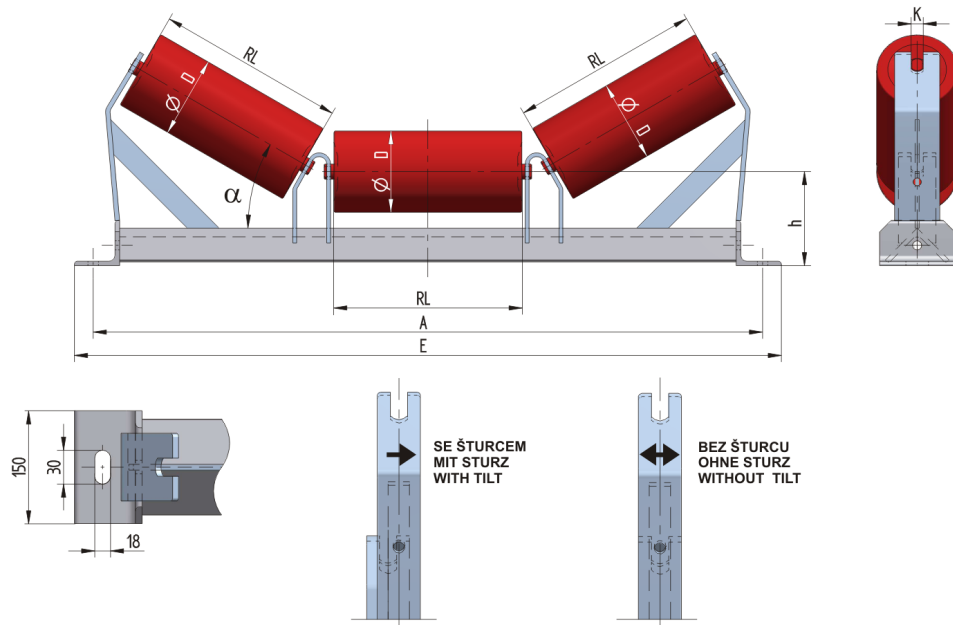

Das Gewicht **m** ist ohne Rollen angegeben!

L1018025205

Gewicht (kg)	49.1
Bandbreite BB (mm)	1800
Muldung °	25
Rollendurchmesser D (mm)	133,159
Rollenlänge RL (mm)	670
Rollenachse Höhe von der Infrastruktur h (mm)	205
Anschlußmaße A (mm)	2180
Schwellenlänge E (mm)	2240

GTK spol. s r.o., CZ-68707 Tupesy 116, Czech Republik, Tel.: +420 572 520 880-9, Fax: +420 520 899
e-mail: gtk@gktupesy.cz, www.gktupesy.cz