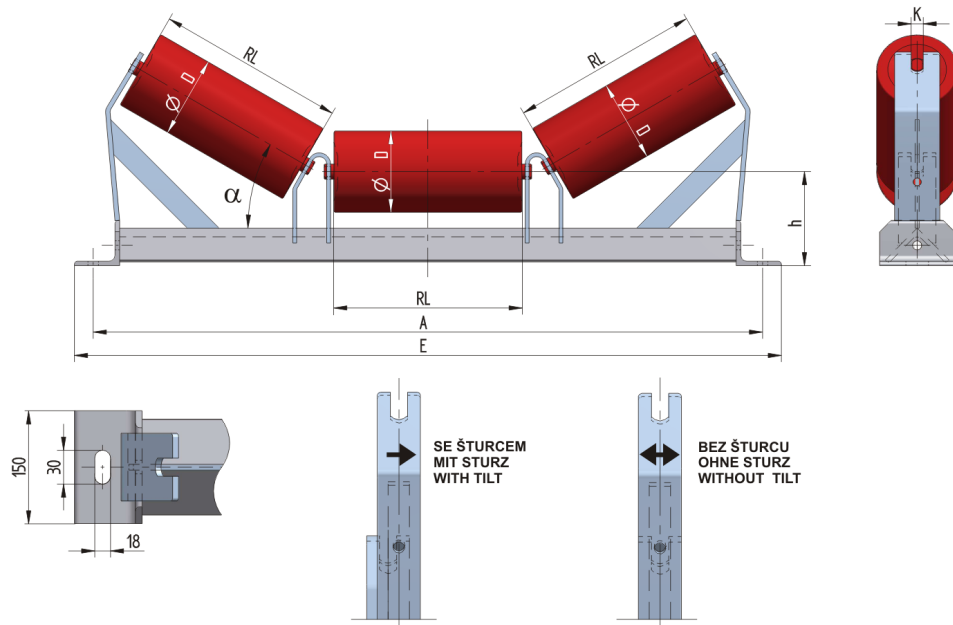

Das Gewicht **m** ist ohne Rollen angegeben!

L1018030205

Gewicht (kg)	50.8
Bandbreite BB (mm)	1800
Muldung °	30
Rollendurchmesser D (mm)	133,159
Rollenlänge RL (mm)	670
Rollenachse Höhe von der Infrastruktur h (mm)	205
Anschlußmaße A (mm)	2180
Schwellenlänge E (mm)	2240

GTK spol. s r.o., CZ-68707 Tupesy 116, Czech Republik, Tel.: +420 572 520 880-9, Fax: +420 520 899
e-mail: gtk@gtktupesy.cz, www.gtktupesy.cz