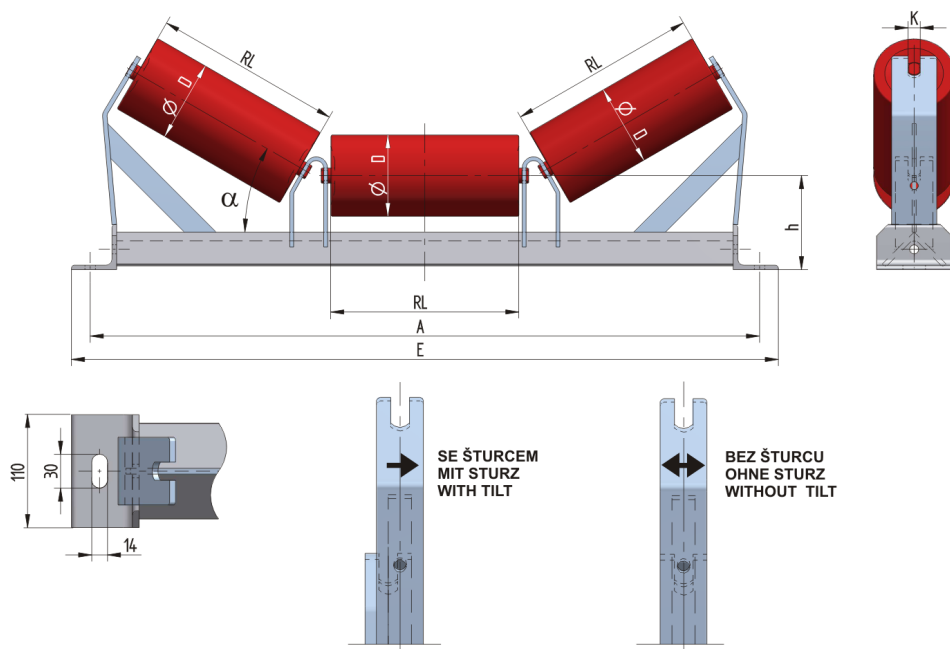

Das Gewicht **m** ist ohne Rollen angegeben!

L705030150

Gewicht (kg)	10.45
Bandbreite BB (mm)	500
Muldung °	30
Rollendurchmesser D (mm)	89,108,133
Rollenlänge RL (mm)	200
Rollenachse Höhe von der Infrastruktur h (mm)	150
Anschlußmaße A (mm)	740
Schwellenlänge E (mm)	790

GTK spol. s r.o., CZ-68707 Tupesy 116, Czech Republik, Tel.: +420 572 520 880-9, Fax: +420 520 899
e-mail: gtk@gktupesy.cz, www.gktupesy.cz