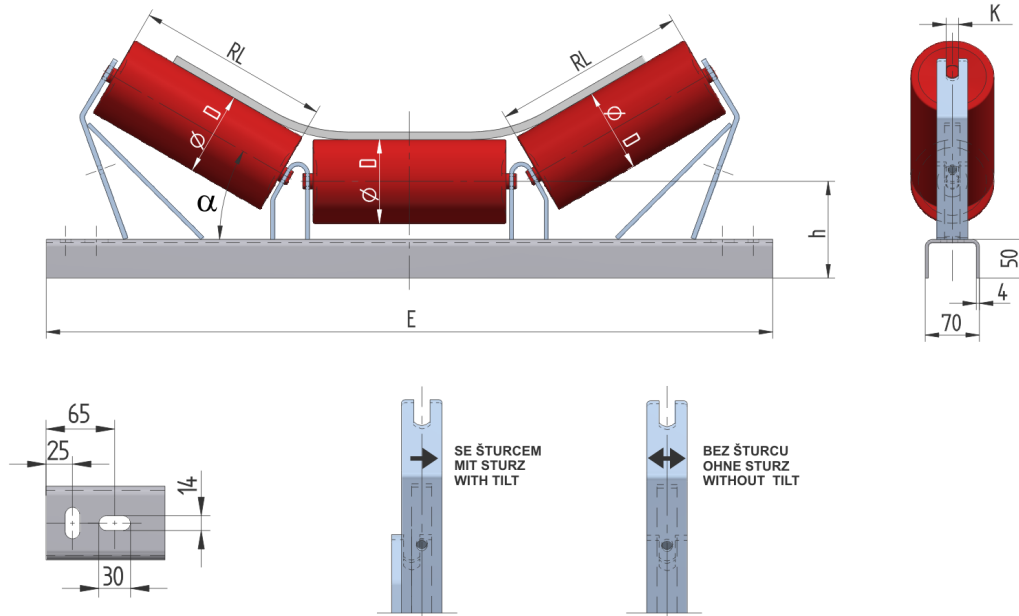

Das Gewicht **m** ist ohne Rollen angegeben!

PAL06545125

Gewicht (kg)	6.92
Bandbreite (mm)	650
Muldung °	45
Rollendurchmesser D (mm)	63,89,108
Rollenlänge RL (mm)	250
Rollenachse Höhe von der Infrastruktur h (mm)	125
Schwellenlänge E (mm)	940

GTK spol. s r.o., CZ-68707 Tupesy 116, Czech Republik, Tel.: +420 572 520 880-9, Fax: +420 520 899
e-mail: gtk@gktupesy.cz, www.gktupesy.cz