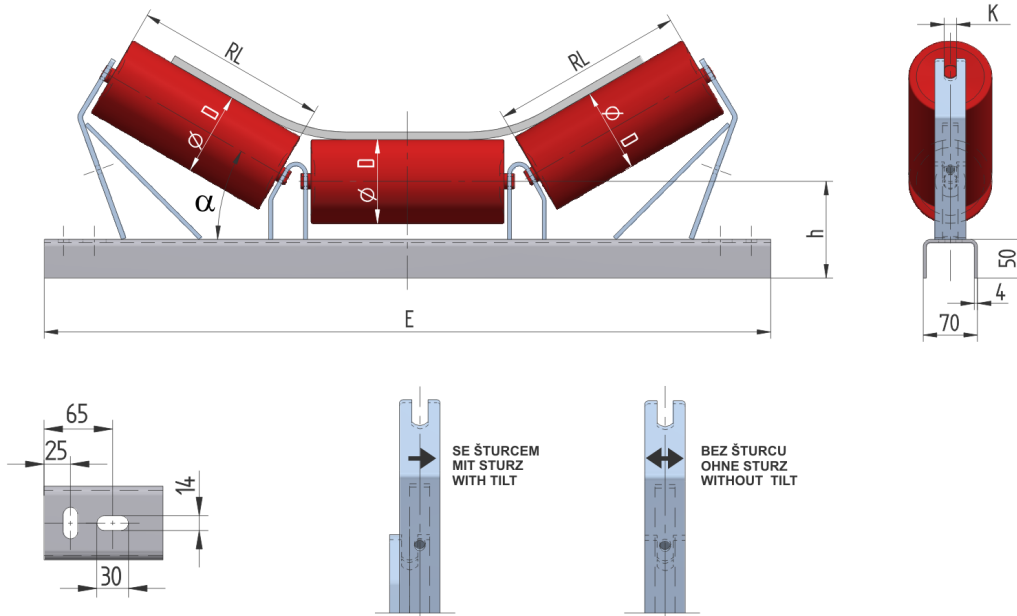

Das Gewicht **m** ist ohne Rollen angegeben!

PAL06545125

Gewicht (kg)	6.92
Bandbreite (mm)	650
Muldung °	45
Rollendurchmesser D (mm)	63,89,108
Rollenlänge RL (mm)	250
Rollenachse Höhe von der Infrastruktur h (mm)	125
Schwellenlänge E (mm)	940

GTK spol. s r.o., CZ-68707 Tupesy 116, Czech Republik, Tel.: +420 572 520 880-9, Fax: +420 520 899

e-mail: gtk@gktupesy.cz, www.gktupesy.cz