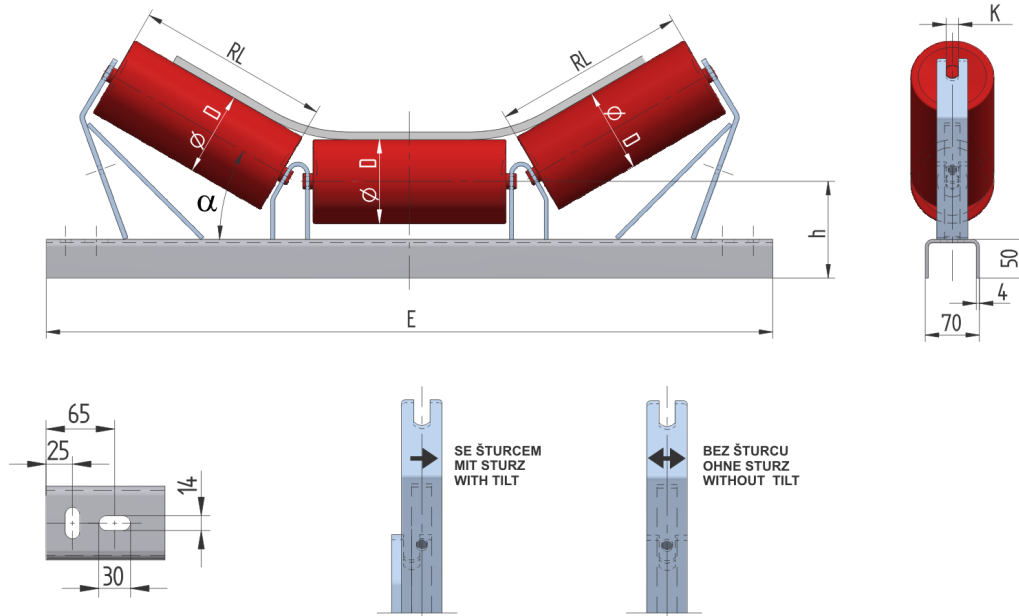

Das Gewicht **m** ist ohne Rollen angegeben!

PAL08025125

Gewicht (kg)	8
Bandbreite (mm)	800
Muldung °	25
Rollendurchmesser D (mm)	63,89,108
Rollenlänge RL (mm)	315
Rollenachse Höhe von der Infrastruktur h (mm)	125
Schwellenlänge E (mm)	1140

GTK spol. s r.o., CZ-68707 Tupesy 116, Czech Republik, Tel.: +420 572 520 880-9, Fax: +420 520 899
e-mail: gtk@gktupesy.cz, www.gktupesy.cz