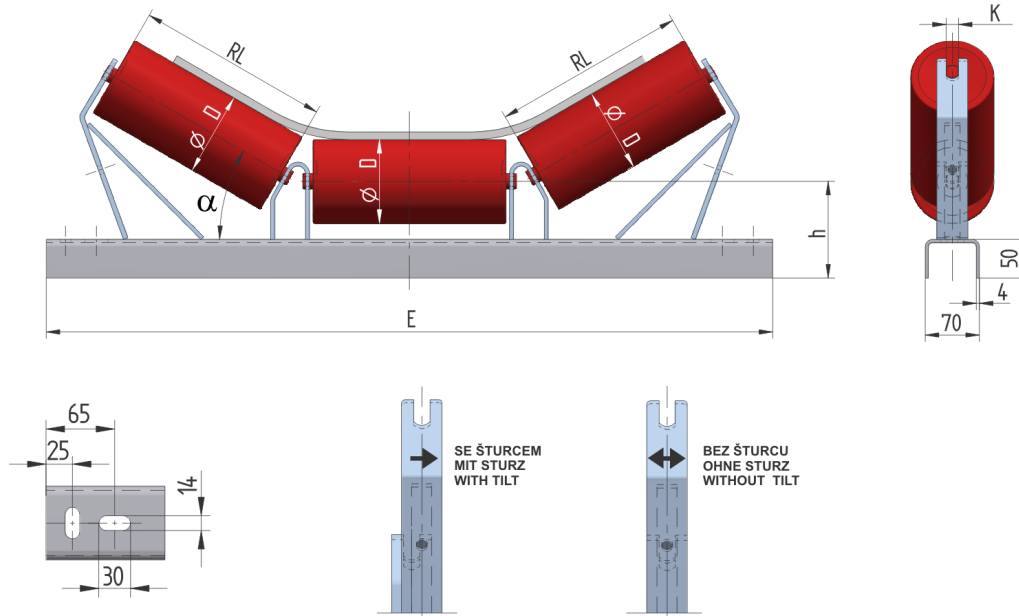

Das Gewicht **m** ist ohne Rollen angegeben!

PAL10020125

Gewicht (kg)	8.82
Bandbreite (mm)	1000
Muldung °	20
Rollendurchmesser D (mm)	63,89,108
Rollenlänge RL (mm)	380
Rollenachse Höhe von der Infrastruktur h (mm)	125
Schwellenlänge E (mm)	1340

GTK spol. s r.o., CZ-68707 Tupesy 116, Czech Republik, Tel.: +420 572 520 880-9, Fax: +420 520 899
e-mail: gtk@gktupesy.cz, www.gktupesy.cz