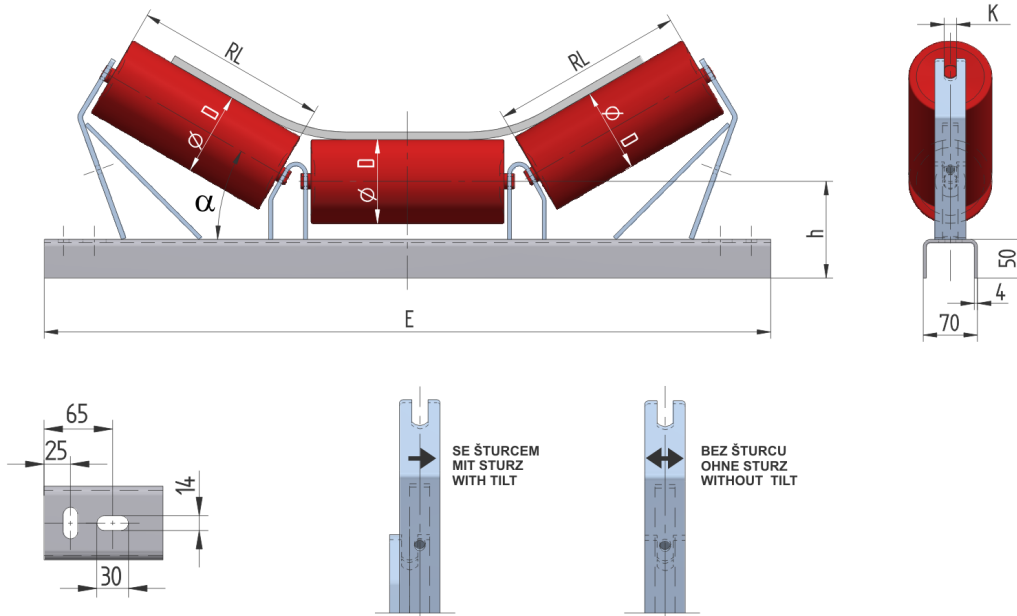

Das Gewicht **m** ist ohne Rollen angegeben!

PAL10025125

Gewicht (kg)	9.08
Bandbreite (mm)	1000
Muldung °	25
Rollendurchmesser D (mm)	63,89,108
Rollenlänge RL (mm)	380
Rollenachse Höhe von der Infrastruktur h (mm)	125
Schwellenlänge E (mm)	1340

GTK spol. s r.o., CZ-68707 Tupesy 116, Czech Republik, Tel.: +420 572 520 880-9, Fax: +420 520 899
e-mail: gtk@gktupesy.cz, www.gktupesy.cz