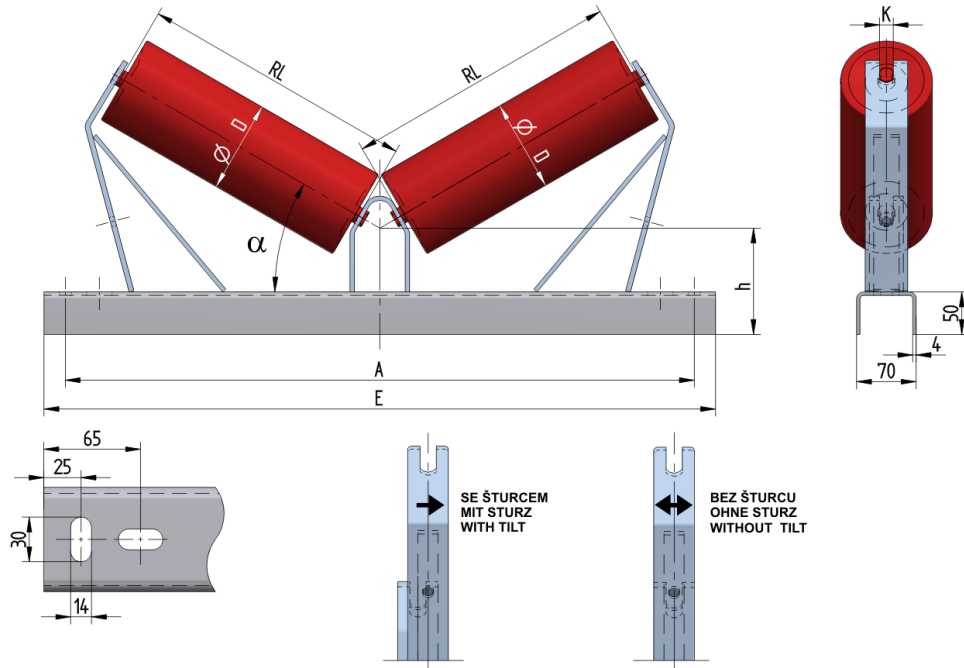

Das Gewicht **m** ist ohne Rollen angegeben!

PE204030125

Gewicht (kg)	5.02
Bandbreite BB (mm)	400
Muldung °	30
Rollendurchmesser D (mm)	63.5,89,108
Rollenlänge RL (mm)	250
Rollenachse Höhe von der Infrastruktur h (mm)	125
Anschlußmaße A (mm)	640
Schwellenlänge E (mm)	690

GTK spol. s r.o., CZ-68707 Tupesy 116, Czech Republik, Tel.: +420 572 520 880-9, Fax: +420 520 899
e-mail: gkt@gktupesy.cz, www.gktupesy.cz