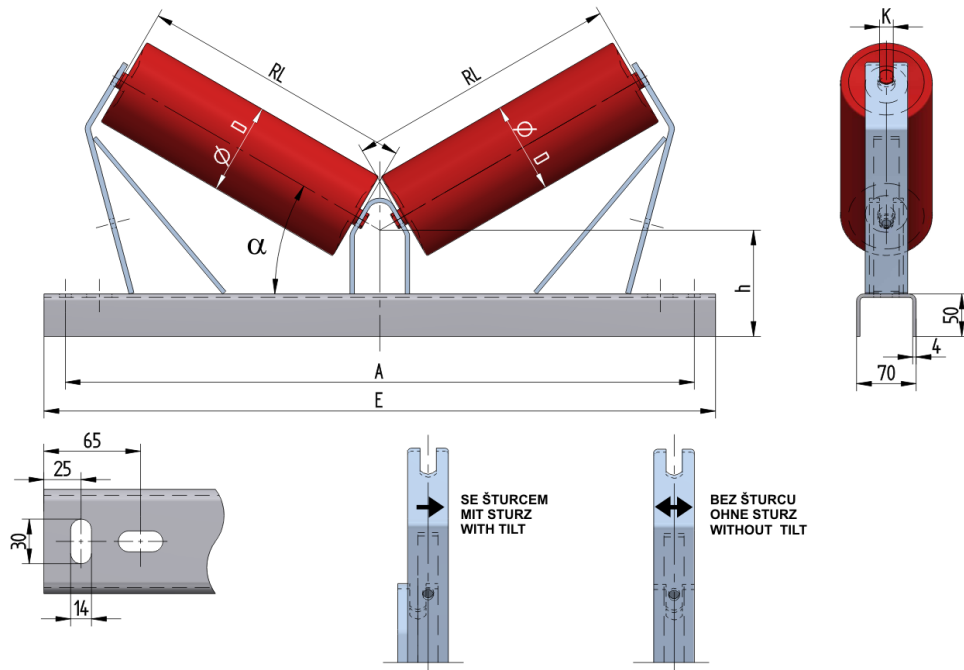

Das Gewicht **m** ist ohne Rollen angegeben!

PE204030125

Gewicht (kg)	5.02
Bandbreite BB (mm)	400
Muldung °	30
Rollendurchmesser D (mm)	63.5,89,108
Rollenlänge RL (mm)	250
Rollenachse Höhe von der Infrastruktur h (mm)	125
Anschlußmaße A (mm)	640
Schwellenlänge E (mm)	690

GTK spol. s r.o., CZ-68707 Tupesy 116, Czech Republik, Tel.: +420 572 520 880-9, Fax: +420 520 899
e-mail: gkt@gktupesy.cz, www.gktupesy.cz