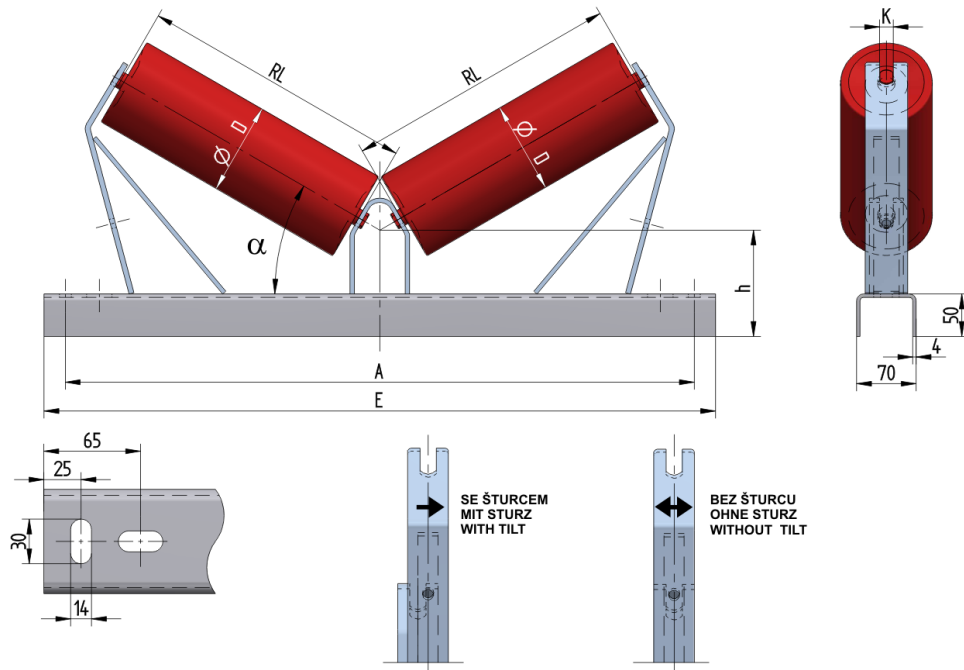

Das Gewicht **m** ist ohne Rollen angegeben!

PE205030125

Gewicht (kg)	5.71
Bandbreite BB (mm)	500
Muldung °	30
Rollendurchmesser D (mm)	63.5,89,108
Rollenlänge RL (mm)	315
Rollenachse Höhe von der Infrastruktur h (mm)	125
Anschlußmaße A (mm)	740
Schwellenlänge E (mm)	790

GTK spol. s r.o., CZ-68707 Tupesy 116, Czech Republik, Tel.: +420 572 520 880-9, Fax: +420 520 899
e-mail: gkt@gktupesy.cz, www.gktupesy.cz