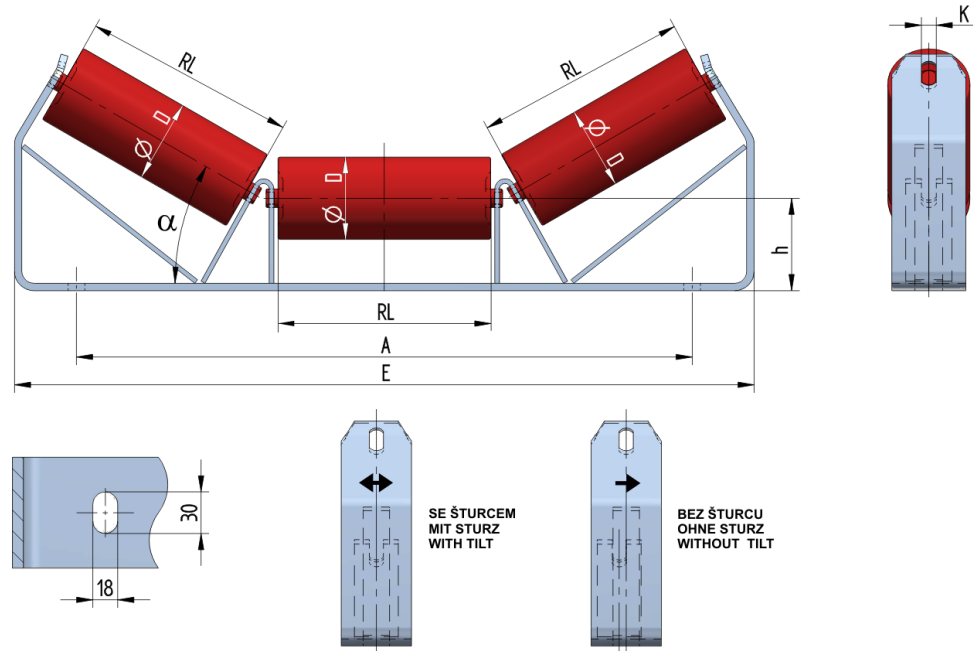

Das Gewicht **m** ist ohne Rollen angegeben!

SAN04030100

Gewicht (kg)	6.3
Bandbreite BB (mm)	400
Muldung °	30
Rollendurchmesser D (mm)	89
Rollenlänge RL (mm)	150
Rollenachse Höhe von der Infrastruktur h (mm)	100
Anschlußmaße A (mm)	466
Schwellenlänge E (mm)	570

GTK spol. s r.o., CZ-68707 Tupesy 116, Czech Republik, Tel.: +420 572 520 880-9, Fax: +420 520 899
e-mail: gtk@gktupesy.cz, www.gktupesy.cz