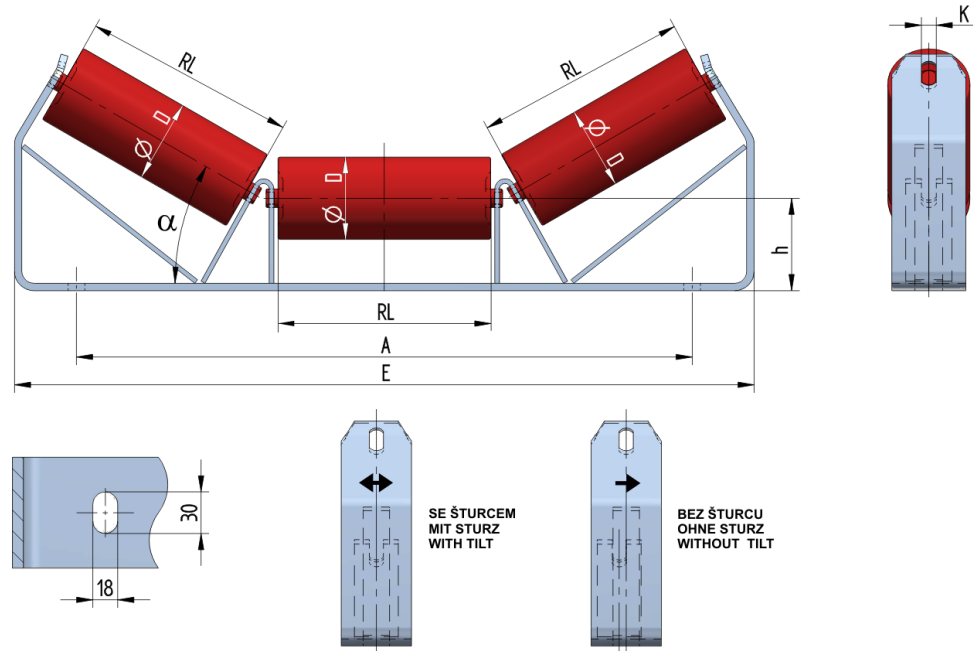

Das Gewicht **m** ist ohne Rollen angegeben!

SAN04035100

Gewicht (kg)	6.5
Bandbreite BB (mm)	400
Muldung °	35
Rollendurchmesser D (mm)	89
Rollenlänge RL (mm)	150
Rollenachse Höhe von der Infrastruktur h (mm)	100
Anschlußmaße A (mm)	466
Schwellenlänge E (mm)	570

GTK spol. s r.o., CZ-68707 Tupesy 116, Czech Republik, Tel.: +420 572 520 880-9, Fax: +420 520 899
e-mail: gkt@gktupesy.cz, www.gktupesy.cz