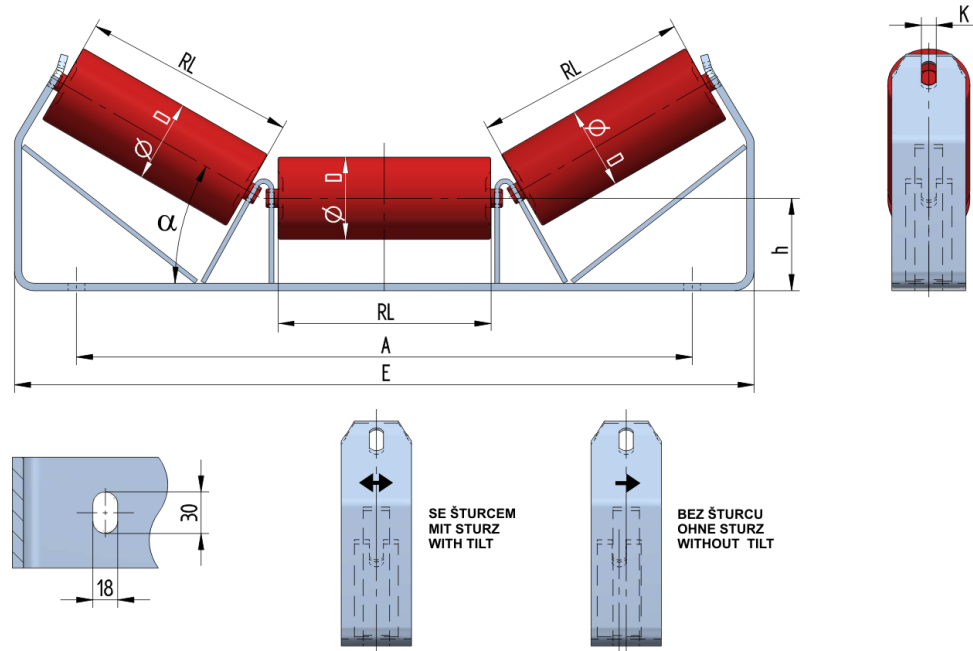

Das Gewicht **m** ist ohne Rollen angegeben!

SAN05015100

Gewicht (kg)	6.5
Bandbreite BB (mm)	500
Muldung °	15
Rollendurchmesser D (mm)	89
Rollenlänge RL (mm)	190
Rollenachse Höhe von der Infrastruktur h (mm)	100
Anschlußmaße A (mm)	566
Schwellenlänge E (mm)	680

GTK spol. s r.o., CZ-68707 Tupesy 116, Czech Republik, Tel.: +420 572 520 880-9, Fax: +420 520 899
e-mail: gkt@gktupesy.cz, www.gktupesy.cz