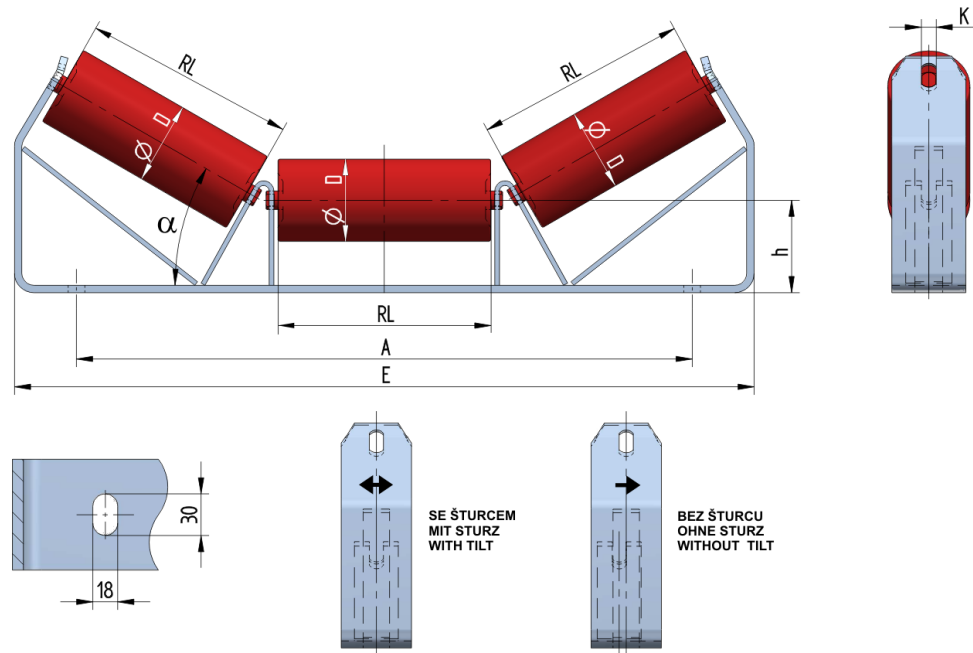

Das Gewicht **m** ist ohne Rollen angegeben!

SAN05025100

Gewicht (kg)	7
Bandbreite BB (mm)	500
Muldung °	25
Rollendurchmesser D (mm)	89
Rollenlänge RL (mm)	190
Rollenachse Höhe von der Infrastruktur h (mm)	100
Anschlußmaße A (mm)	566
Schwellenlänge E (mm)	680

GTK spol. s r.o., CZ-68707 Tupesy 116, Czech Republik, Tel.: +420 572 520 880-9, Fax: +420 520 899
e-mail: gkt@gktupesy.cz, www.gktupesy.cz