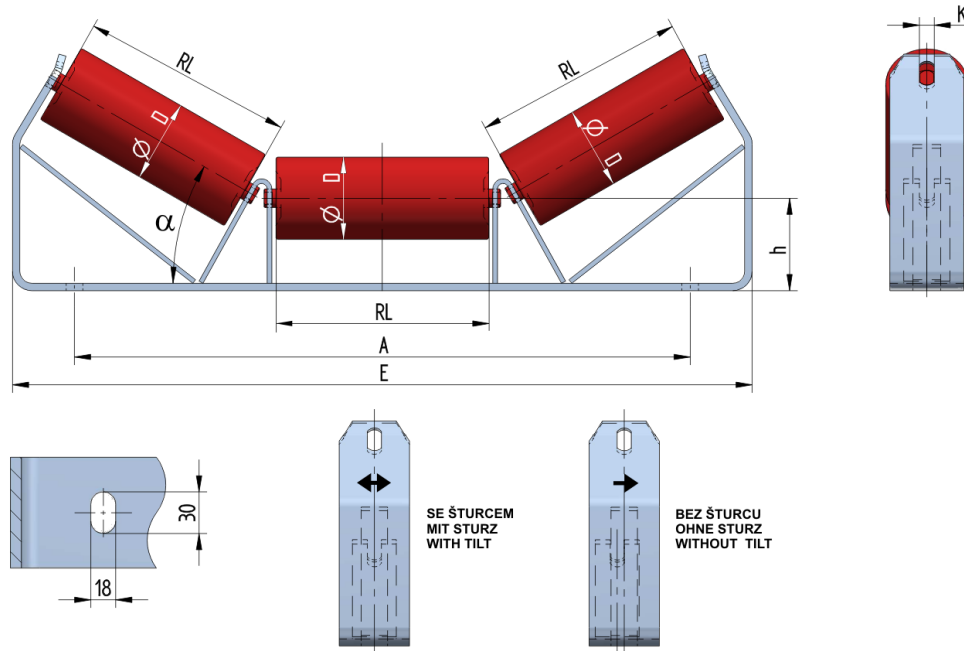

Das Gewicht **m** ist ohne Rollen angegeben!

SAN05035100

Gewicht (kg)	7.4
Bandbreite BB (mm)	500
Muldung °	35
Rollendurchmesser D (mm)	89
Rollenlänge RL (mm)	190
Rollenachse Höhe von der Infrastruktur h (mm)	100
Anschlußmaße A (mm)	566
Schwellenlänge E (mm)	680

GTK spol. s r.o., CZ-68707 Tupesy 116, Czech Republik, Tel.: +420 572 520 880-9, Fax: +420 520 899
e-mail: gkt@gktupesy.cz, www.gktupesy.cz