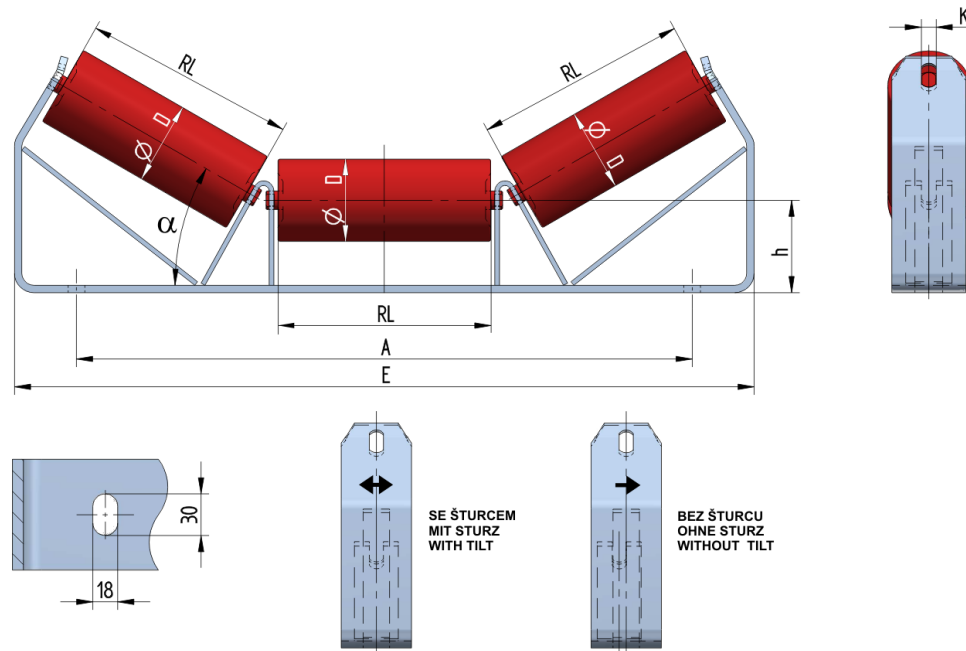

Das Gewicht **m** ist ohne Rollen angegeben!

SAN05040100

Gewicht (kg)	7.7
Bandbreite BB (mm)	500
Muldung °	40
Rollendurchmesser D (mm)	89
Rollenlänge RL (mm)	190
Rollenachse Höhe von der Infrastruktur h (mm)	100
Anschlußmaße A (mm)	566
Schwellenlänge E (mm)	680

GTK spol. s r.o., CZ-68707 Tupesy 116, Czech Republik, Tel.: +420 572 520 880-9, Fax: +420 520 899
e-mail: gkt@gktupesy.cz, www.gktupesy.cz