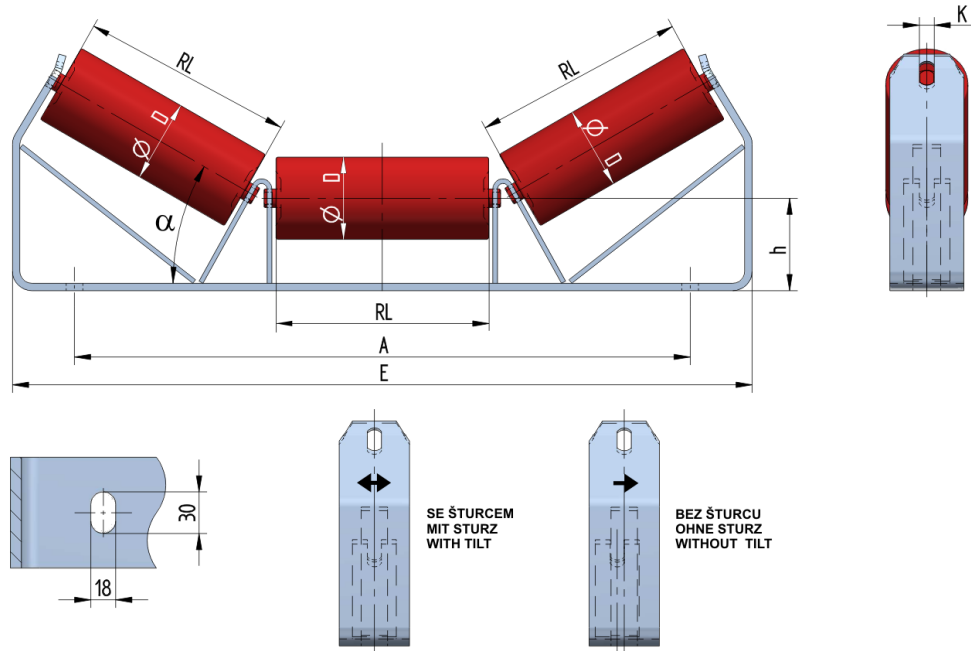

Das Gewicht **m** ist ohne Rollen angegeben!

SAN05040100

Gewicht (kg)	7.7
Bandbreite BB (mm)	500
Muldung °	40
Rollendurchmesser D (mm)	89
Rollenlänge RL (mm)	190
Rollenachse Höhe von der Infrastruktur h (mm)	100
Anschlußmaße A (mm)	566
Schwellenlänge E (mm)	680

GTK spol. s r.o., CZ-68707 Tupesy 116, Czech Republik, Tel.: +420 572 520 880-9, Fax: +420 520 899
e-mail: gkt@gktupesy.cz, www.gktupesy.cz