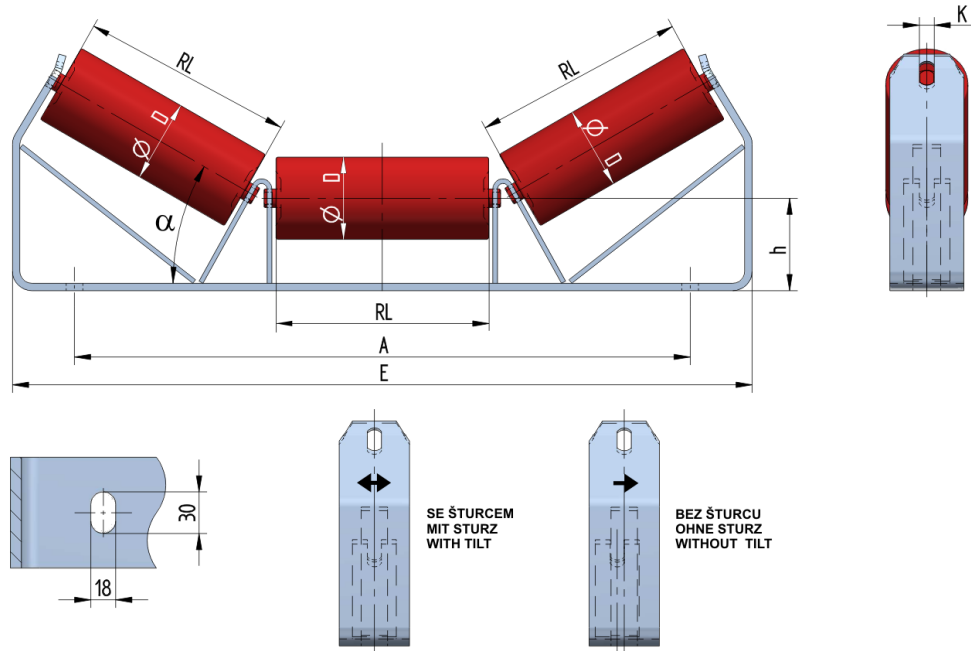

Das Gewicht **m** ist ohne Rollen angegeben!

SAN05045100

Gewicht (kg)	7.9
Bandbreite BB (mm)	500
Muldung °	45
Rollendurchmesser D (mm)	89
Rollenlänge RL (mm)	190
Rollenachse Höhe von der Infrastruktur h (mm)	100
Anschlußmaße A (mm)	566
Schwellenlänge E (mm)	680

GTK spol. s r.o., CZ-68707 Tupesy 116, Czech Republik, Tel.: +420 572 520 880-9, Fax: +420 520 899
e-mail: gkt@gktupesy.cz, www.gktupesy.cz