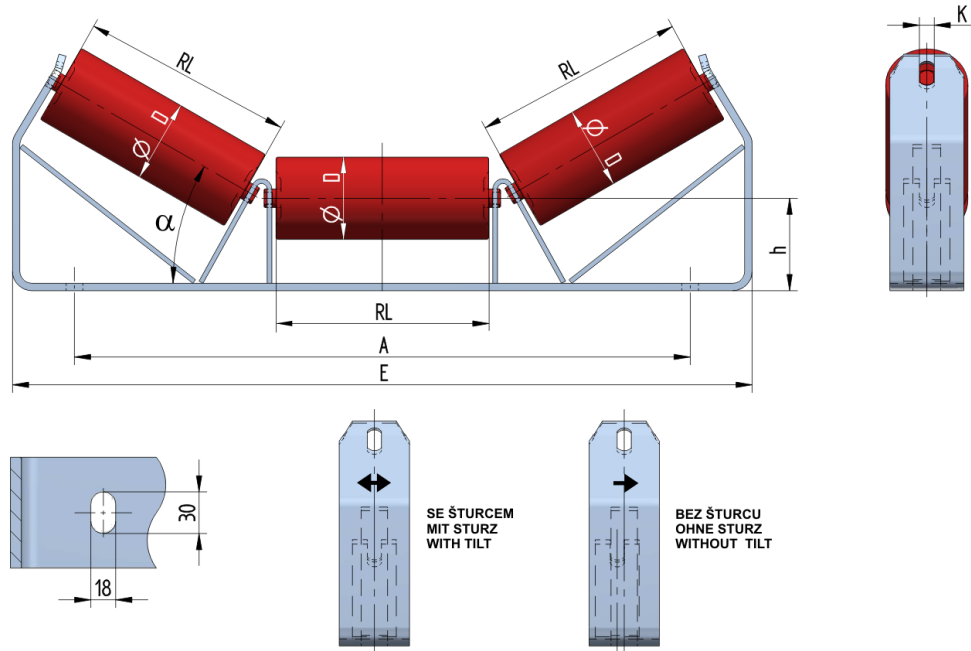

Das Gewicht **m** ist ohne Rollen angegeben!

SAN06025100

Gewicht (kg)	7.8
Bandbreite BB (mm)	600
Muldung °	25
Rollendurchmesser D (mm)	89
Rollenlänge RL (mm)	230
Rollenachse Höhe von der Infrastruktur h (mm)	100
Anschlußmaße A (mm)	666
Schwellenlänge E (mm)	800

GTK spol. s r.o., CZ-68707 Tupesy 116, Czech Republik, Tel.: +420 572 520 880-9, Fax: +420 520 899
e-mail: gtk@gktupesy.cz, www.gktupesy.cz