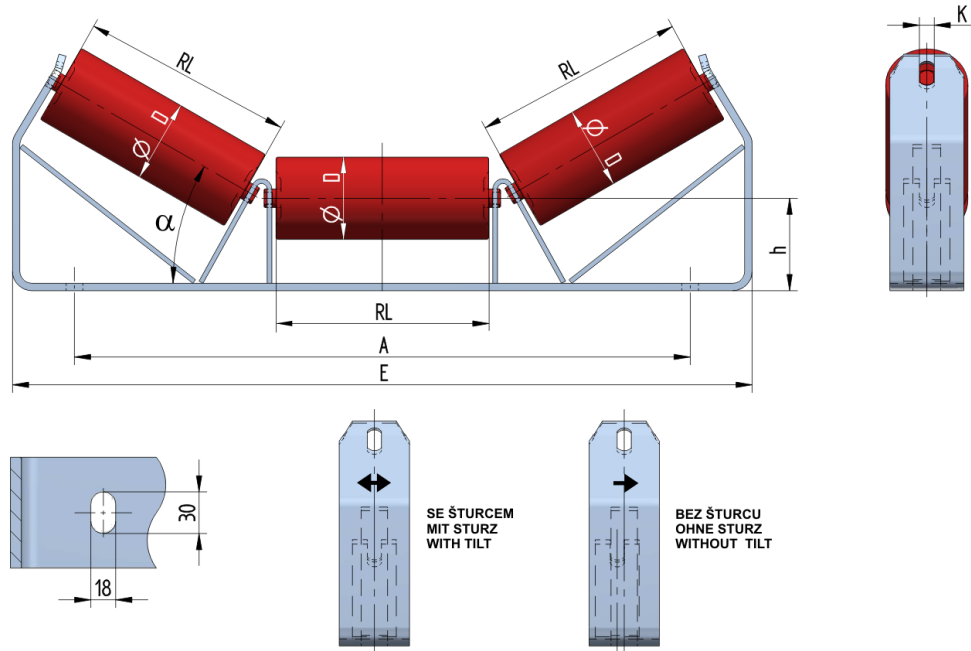

Das Gewicht **m** ist ohne Rollen angegeben!

SAN06045100

Gewicht (kg)	8.9
Bandbreite BB (mm)	600
Muldung °	45
Rollendurchmesser D (mm)	89
Rollenlänge RL (mm)	230
Rollenachse Höhe von der Infrastruktur h (mm)	100
Anschlußmaße A (mm)	666
Schwellenlänge E (mm)	800

GTK spol. s r.o., CZ-68707 Tupesy 116, Czech Republik, Tel.: +420 572 520 880-9, Fax: +420 520 899
e-mail: gtk@gktupesy.cz, www.gktupesy.cz