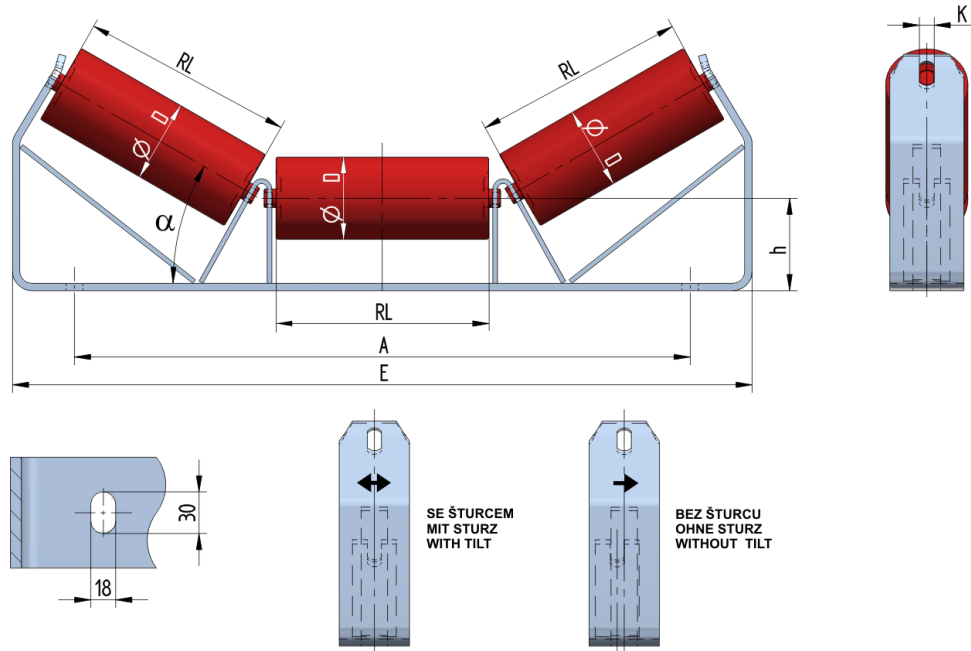

Das Gewicht **m** ist ohne Rollen angegeben!

SAN06515100

Gewicht (kg)	7.5
Bandbreite BB (mm)	650
Muldung °	15
Rollendurchmesser D (mm)	89
Rollenlänge RL (mm)	240
Rollenachse Höhe von der Infrastruktur h (mm)	100
Anschlußmaße A (mm)	716
Schwellenlänge E (mm)	830

GTK spol. s r.o., CZ-68707 Tupesy 116, Czech Republik, Tel.: +420 572 520 880-9, Fax: +420 520 899
e-mail: gtk@gktupesy.cz, www.gktupesy.cz