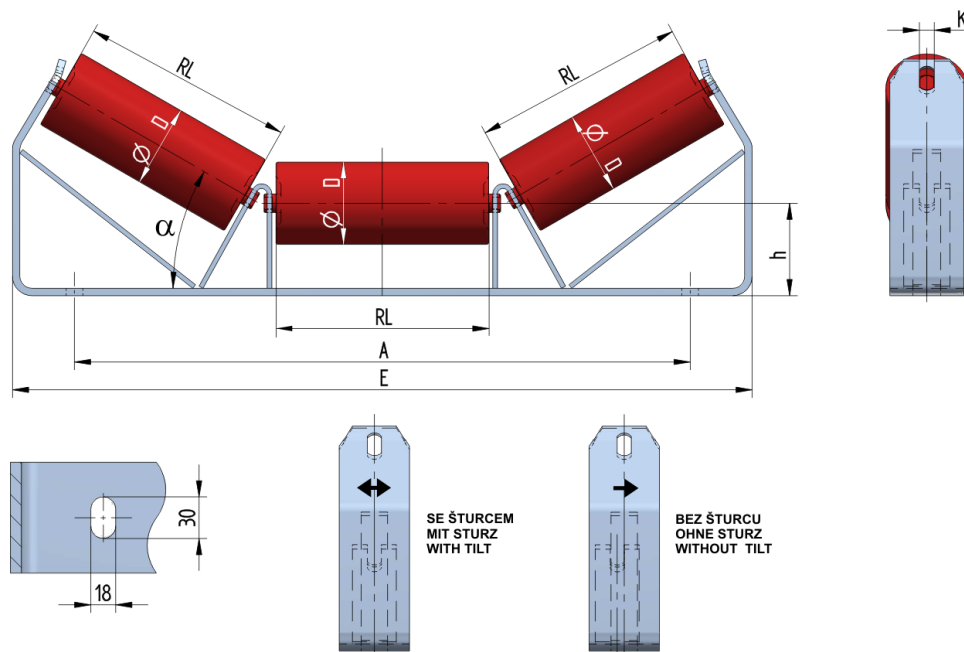

Das Gewicht **m** ist ohne Rollen angegeben!

SAN07015100

Gewicht (kg)	7.8
Bandbreite BB (mm)	700
Muldung °	15
Rollendurchmesser D (mm)	89
Rollenlänge RL (mm)	255
Rollenachse Höhe von der Infrastruktur h (mm)	100
Anschlußmaße A (mm)	766
Schwellenlänge E (mm)	890

GTK spol. s r.o., CZ-68707 Tupesy 116, Czech Republik, Tel.: +420 572 520 880-9, Fax: +420 520 899
e-mail: gkt@gktupesy.cz, www.gktupesy.cz