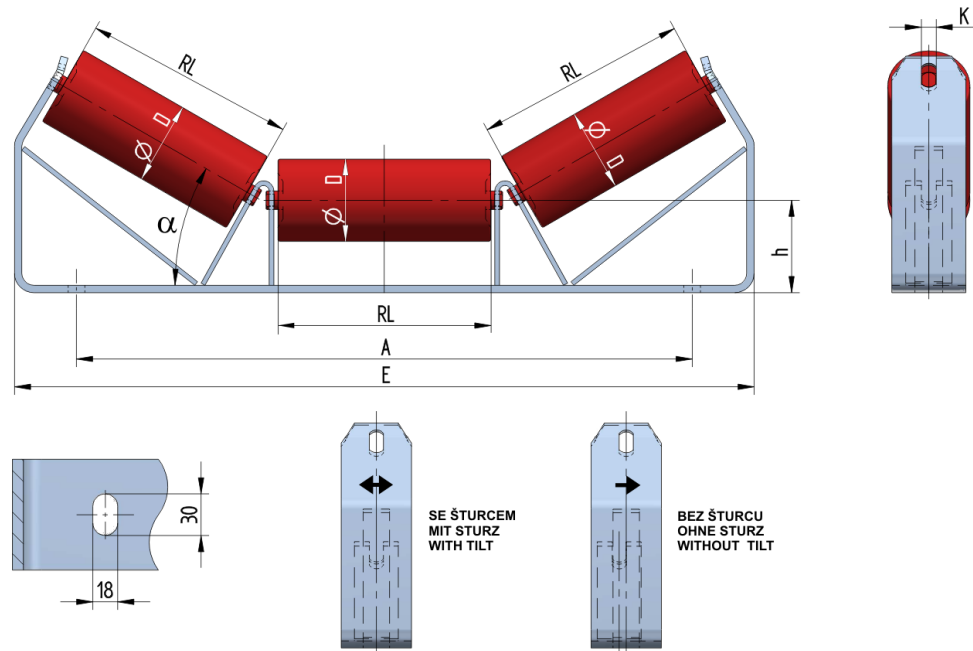

Das Gewicht **m** ist ohne Rollen angegeben!

SAN07035100

Gewicht (kg)	8.9
Bandbreite BB (mm)	700
Muldung °	35
Rollendurchmesser D (mm)	89
Rollenlänge RL (mm)	255
Rollenachse Höhe von der Infrastruktur h (mm)	100
Anschlußmaße A (mm)	766
Schwellenlänge E (mm)	890

GTK spol. s r.o., CZ-68707 Tupesy 116, Czech Republik, Tel.: +420 572 520 880-9, Fax: +420 520 899
e-mail: gkt@gktupesy.cz, www.gktupesy.cz