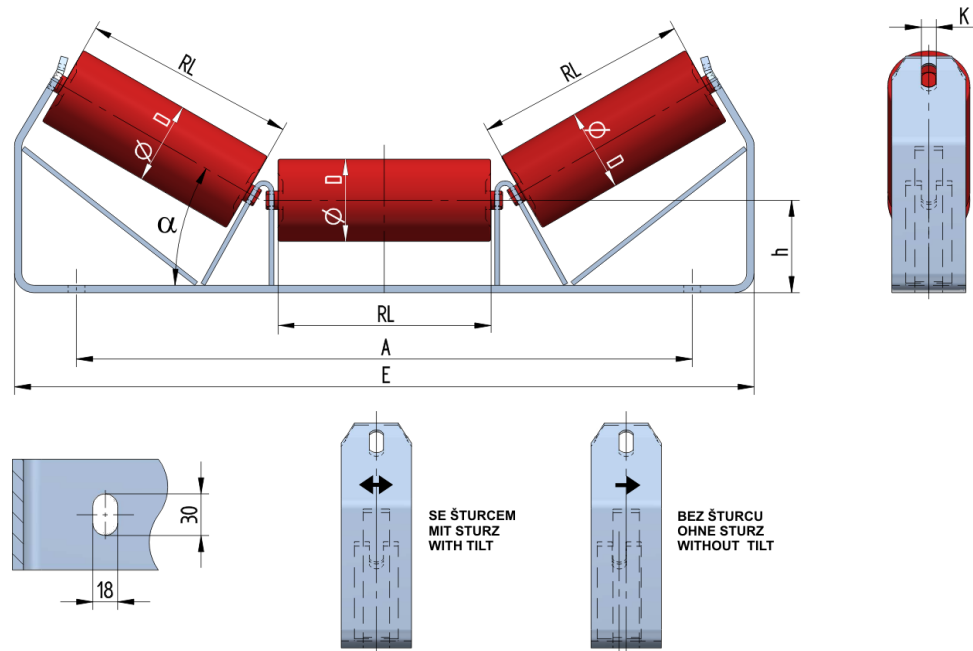

Das Gewicht **m** ist ohne Rollen angegeben!

SAN07035100

Gewicht (kg)	8.9
Bandbreite BB (mm)	700
Muldung °	35
Rollendurchmesser D (mm)	89
Rollenlänge RL (mm)	255
Rollenachse Höhe von der Infrastruktur h (mm)	100
Anschlußmaße A (mm)	766
Schwellenlänge E (mm)	890

GTK spol. s r.o., CZ-68707 Tupesy 116, Czech Republik, Tel.: +420 572 520 880-9, Fax: +420 520 899
e-mail: gtk@gktupesy.cz, www.gktupesy.cz