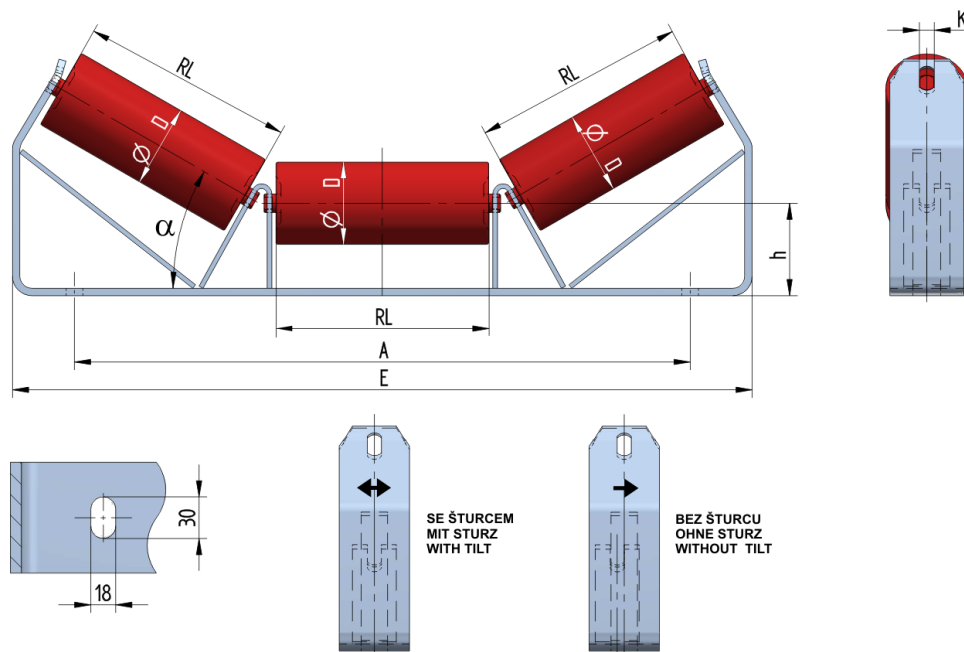

Das Gewicht **m** ist ohne Rollen angegeben!

SAN07045100

Gewicht (kg)	9.6
Bandbreite BB (mm)	700
Muldung °	45
Rollendurchmesser D (mm)	89
Rollenlänge RL (mm)	255
Rollenachse Höhe von der Infrastruktur h (mm)	100
Anschlußmaße A (mm)	766
Schwellenlänge E (mm)	890

GTK spol. s r.o., CZ-68707 Tupesy 116, Czech Republik, Tel.: +420 572 520 880-9, Fax: +420 520 899
e-mail: gkt@gktupesy.cz, www.gktupesy.cz