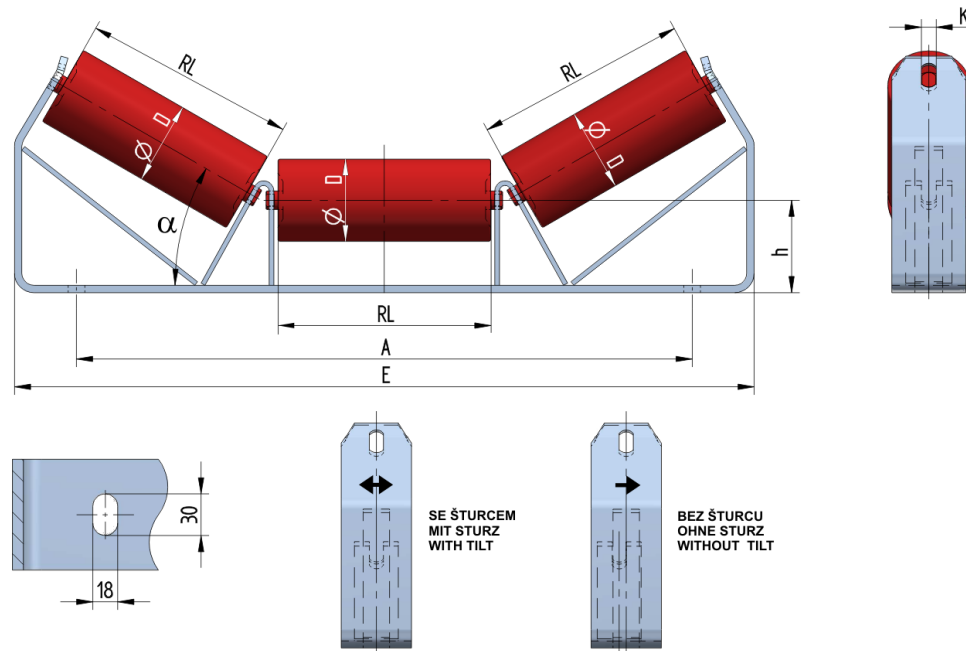

Das Gewicht **m** ist ohne Rollen angegeben!

SAN07045100

Gewicht (kg)	9.6
Bandbreite BB (mm)	700
Muldung °	45
Rollendurchmesser D (mm)	89
Rollenlänge RL (mm)	255
Rollenachse Höhe von der Infrastruktur h (mm)	100
Anschlußmaße A (mm)	766
Schwellenlänge E (mm)	890

GTK spol. s r.o., CZ-68707 Tupesy 116, Czech Republik, Tel.: +420 572 520 880-9, Fax: +420 520 899
e-mail: gtk@gktupesy.cz, www.gktupesy.cz