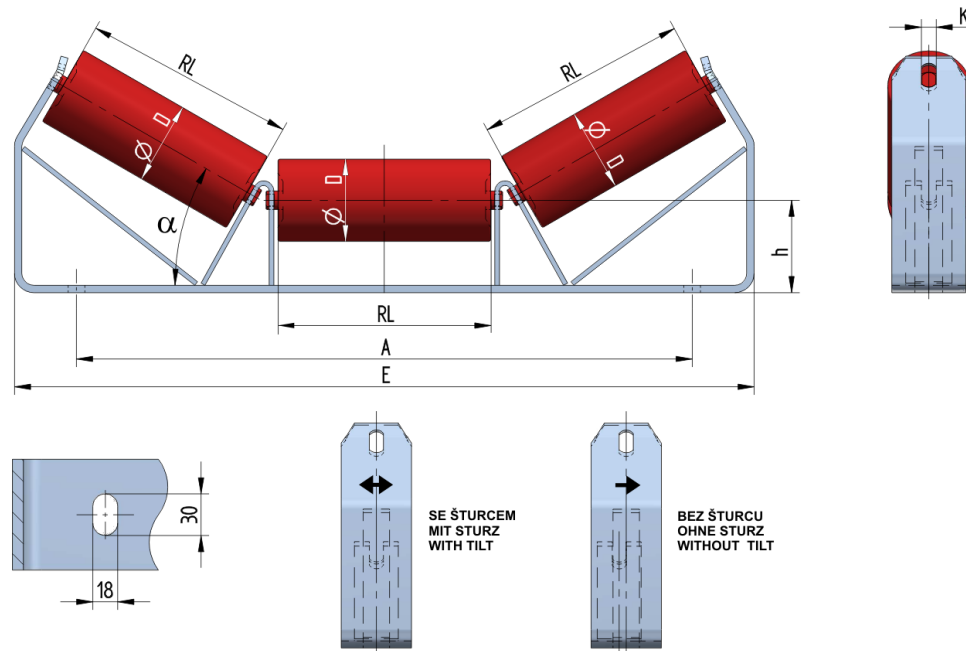

Das Gewicht **m** ist ohne Rollen angegeben!

SAN08015100

Gewicht (kg)	8.4
Bandbreite BB (mm)	800
Muldung °	15
Rollendurchmesser D (mm)	89
Rollenlänge RL (mm)	290
Rollenachse Höhe von der Infrastruktur h (mm)	100
Anschlußmaße A (mm)	866
Schwellenlänge E (mm)	980

GTK spol. s r.o., CZ-68707 Tupesy 116, Czech Republik, Tel.: +420 572 520 880-9, Fax: +420 520 899
e-mail: gkt@gktupesy.cz, www.gktupesy.cz