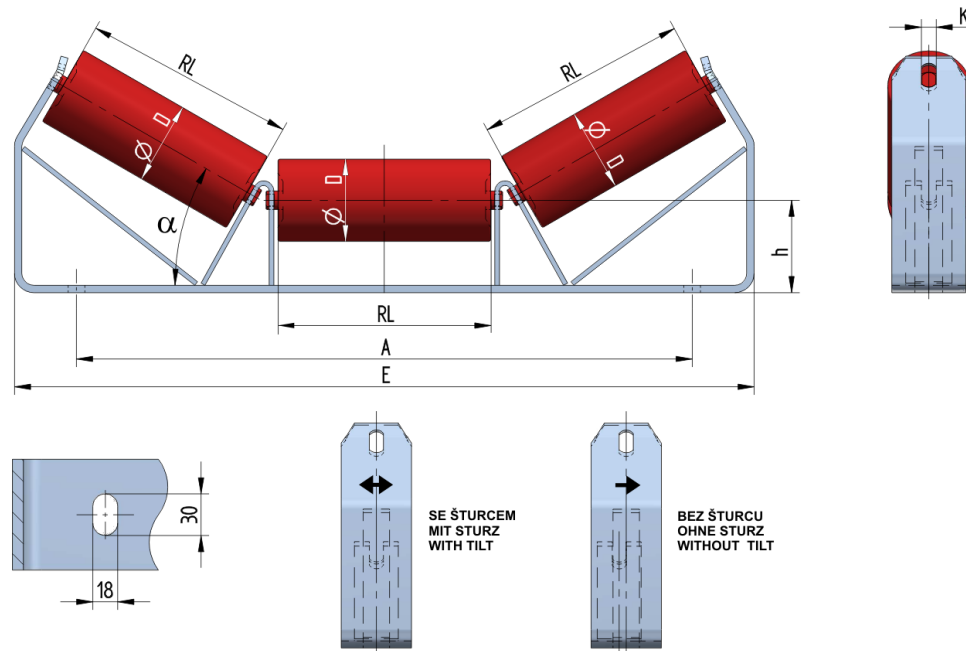

Das Gewicht **m** ist ohne Rollen angegeben!

SAN08020100

Gewicht (kg)	8.8
Bandbreite BB (mm)	800
Muldung °	20
Rollendurchmesser D (mm)	89
Rollenlänge RL (mm)	290
Rollenachse Höhe von der Infrastruktur h (mm)	100
Anschlußmaße A (mm)	866
Schwellenlänge E (mm)	980

GTK spol. s r.o., CZ-68707 Tupesy 116, Czech Republik, Tel.: +420 572 520 880-9, Fax: +420 520 899
e-mail: gtk@gktupesy.cz, www.gktupesy.cz