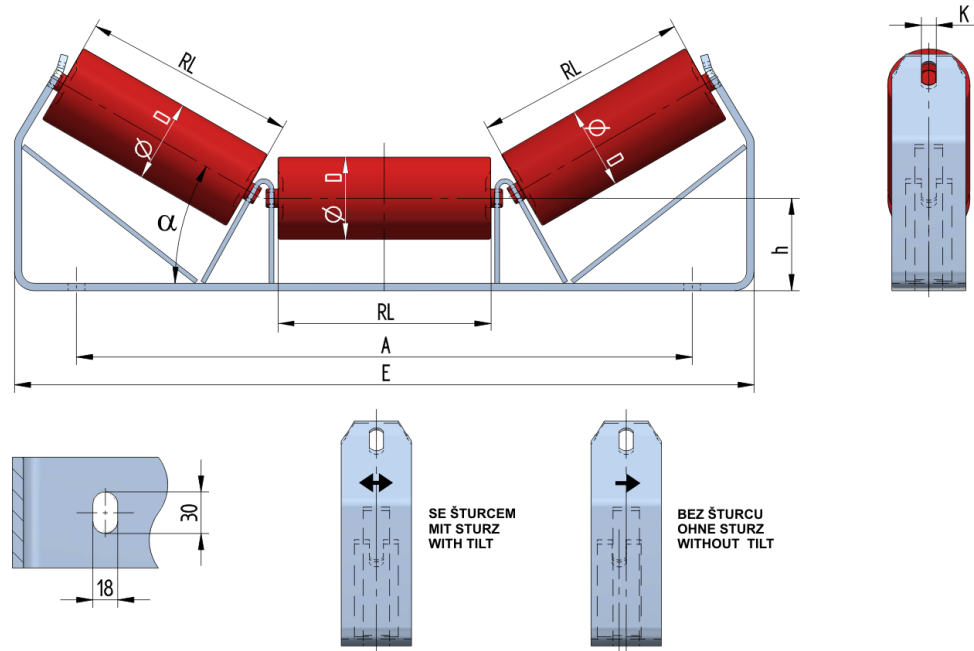

Das Gewicht **m** ist ohne Rollen angegeben!

SAN10035125

Gewicht (kg)	12
Bandbreite BB (mm)	1000
Muldung °	35
Rollendurchmesser D (mm)	89,108,133
Rollenlänge RL (mm)	355
Rollenachse Höhe von der Infrastruktur h (mm)	125
Anschlußmaße A (mm)	1106
Schwellenlänge E (mm)	1210

GTK spol. s r.o., CZ-68707 Tupesy 116, Czech Republik, Tel.: +420 572 520 880-9, Fax: +420 520 899
e-mail: gtk@gktupesy.cz, www.gktupesy.cz