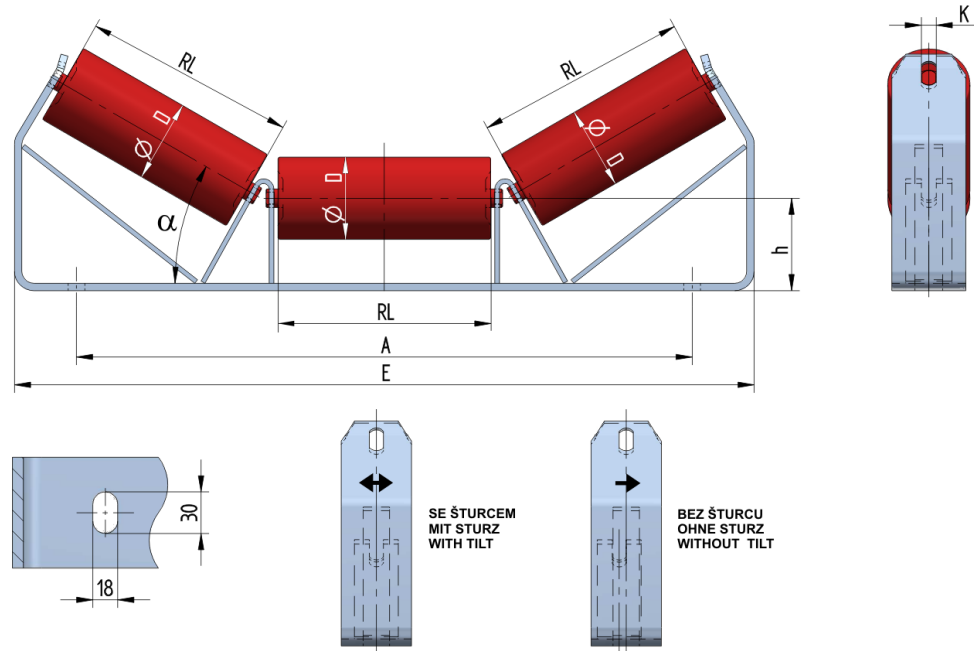

Das Gewicht **m** ist ohne Rollen angegeben!

SAN12035125

Gewicht (kg)	13.6
Bandbreite BB (mm)	1200
Muldung °	35
Rollendurchmesser D (mm)	89,108,133
Rollenlänge RL (mm)	425
Rollenachse Höhe von der Infrastruktur h (mm)	125
Anschlußmaße A (mm)	1306
Schwellenlänge E (mm)	1400

GTK spol. s r.o., CZ-68707 Tupesy 116, Czech Republik, Tel.: +420 572 520 880-9, Fax: +420 520 899
e-mail: gkt@gktupesy.cz, www.gktupesy.cz