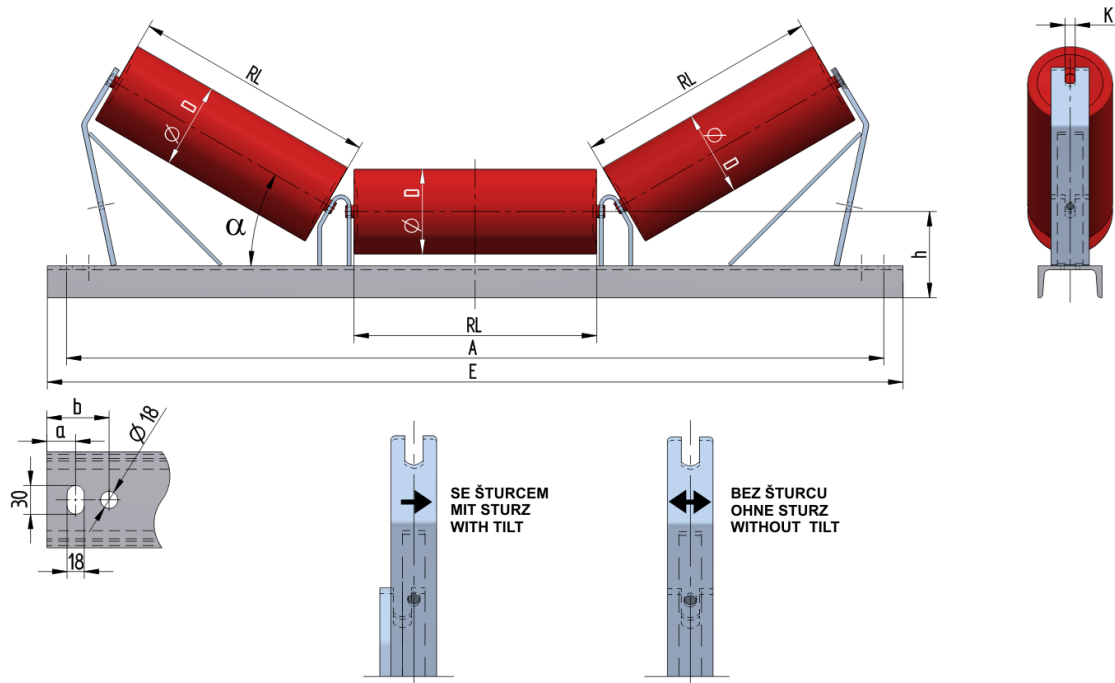

Das Gewicht **m** ist ohne Rollen angegeben!

U1006545135

Gewicht (kg)	14.8
Bandbreite BB (mm)	650
Muldung °	45
Rollendurchmesser D (mm)	89,108,133
Rollenlänge RL (mm)	250
Rollenachse Höhe von der Infrastruktur h (mm)	135
Schwellenlänge E (mm)	940
Abstand der Langlöcher a (mm)	25
Abstand der Langlöcher b (mm)	65

GTK spol. s r.o., CZ-68707 Tupesy 116, Czech Republik, Tel.: +420 572 520 880-9, Fax: +420 520 899
e-mail: gtk@gtktupesy.cz, www.gtktupesy.cz