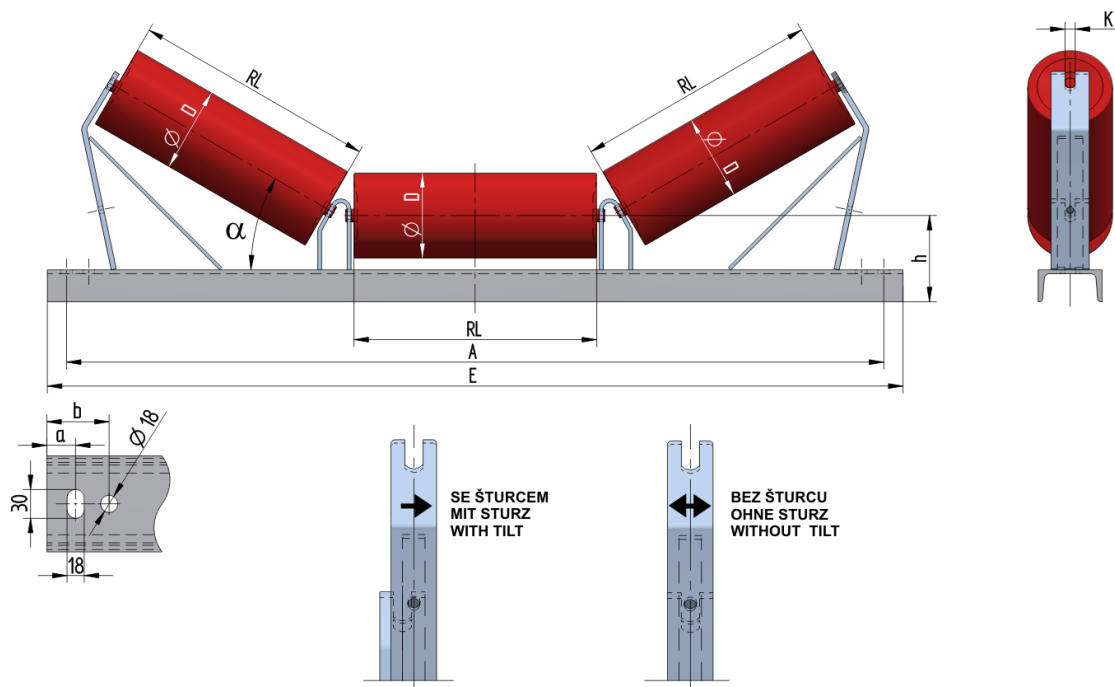

Das Gewicht **m** ist ohne Rollen angegeben!

U1010015135

Gewicht (kg)	17.8
Bandbreite BB (mm)	1000
Muldung °	15
Rollendurchmesser D (mm)	89,108,133
Rollenlänge RL (mm)	380
Rollenachse Höhe von der Infrastruktur h (mm)	135
Schwellenlänge E (mm)	1340
Abstand der Langlöcher a (mm)	25
Abstand der Langlöcher b (mm)	65

GTK spol. s r.o., CZ-68707 Tupesy 116, Czech Republik, Tel.: +420 572 520 880-9, Fax: +420 520 899
e-mail: gtk@gktupesy.cz, www.gktupesy.cz