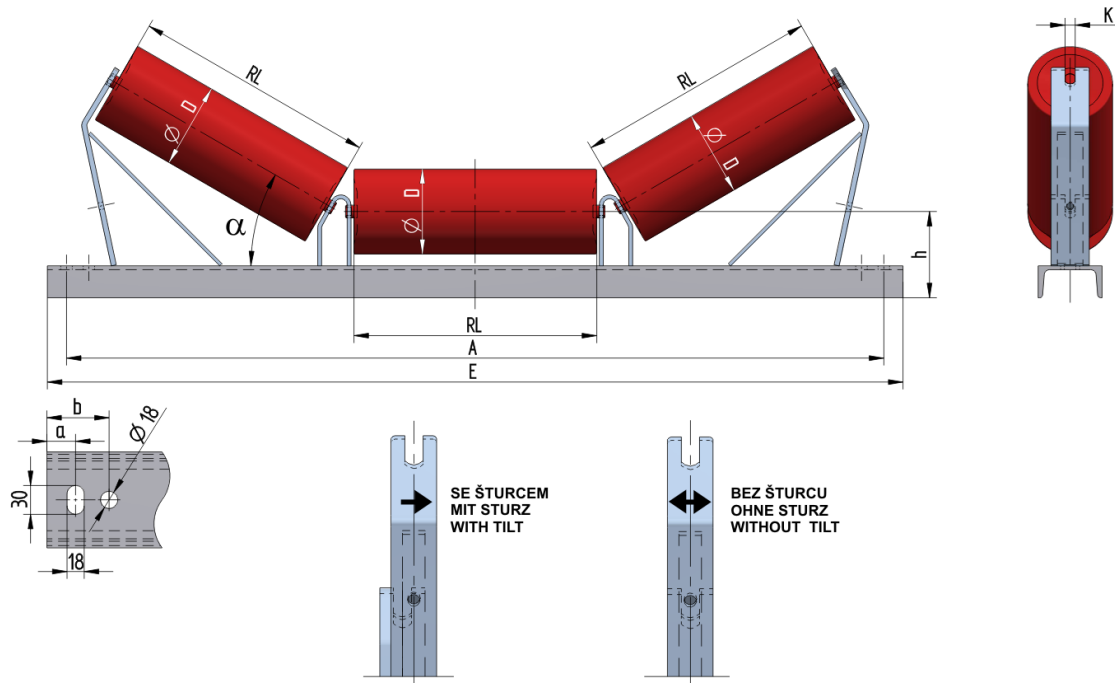

Das Gewicht **m** ist ohne Rollen angegeben!

U1014025135

Gewicht (kg)	23.8
Bandbreite BB (mm)	1400
Muldung °	25
Rollendurchmesser D (mm)	89,108,133
Rollenlänge RL (mm)	530
Rollenachse Höhe von der Infrastruktur h (mm)	135
Schwellenlänge E (mm)	1790
Abstand der Langlöcher a (mm)	30
Abstand der Langlöcher b (mm)	65

GTK spol. s r.o., CZ-68707 Tupesy 116, Czech Republik, Tel.: +420 572 520 880-9, Fax: +420 520 899
e-mail: gtk@gktupesy.cz, www.gktupesy.cz