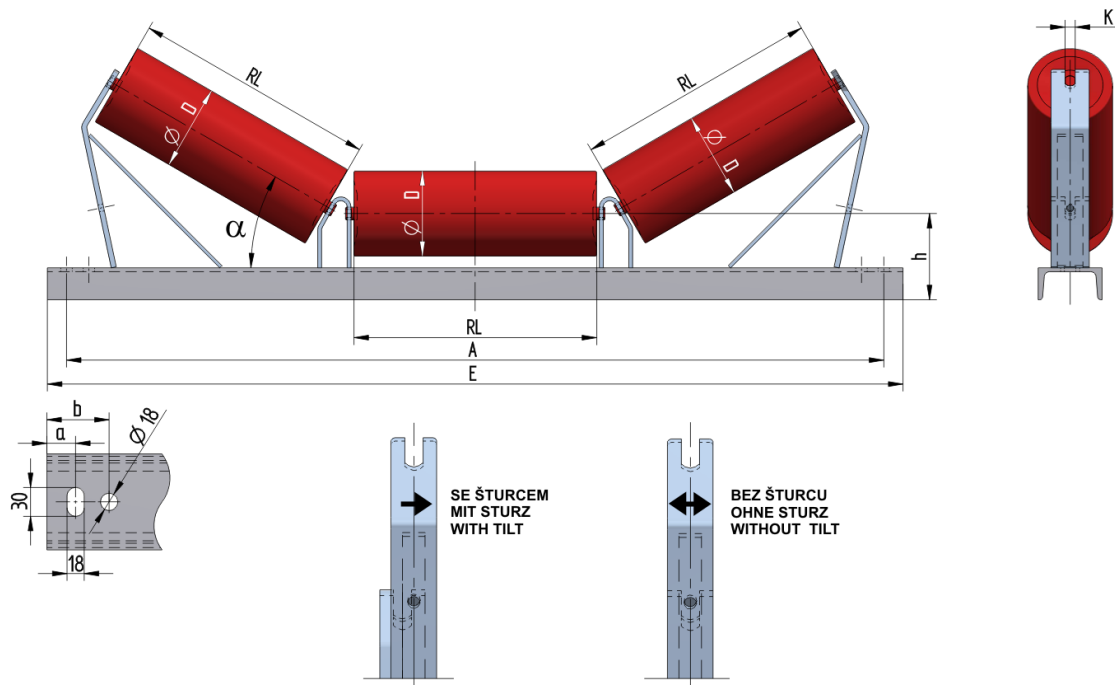

Das Gewicht **m** ist ohne Rollen angegeben!

U1014035135

Gewicht (kg)	24.9
Bandbreite BB (mm)	1400
Muldung °	35
Rollendurchmesser D (mm)	89,108,133
Rollenlänge RL (mm)	530
Rollenachse Höhe von der Infrastruktur h (mm)	135
Schwellenlänge E (mm)	1790
Abstand der Langlöcher a (mm)	30
Abstand der Langlöcher b (mm)	65

GTK spol. s r.o., CZ-68707 Tupesy 116, Czech Republik, Tel.: +420 572 520 880-9, Fax: +420 520 899
e-mail: gtk@gktupesy.cz, www.gktupesy.cz