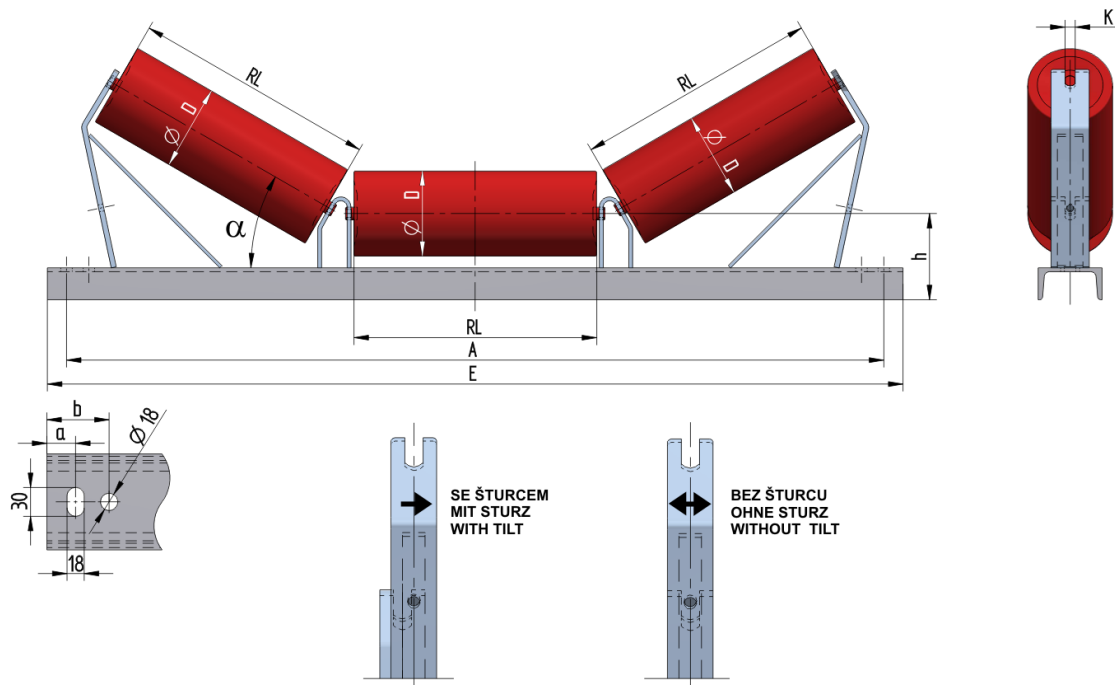

Das Gewicht **m** ist ohne Rollen angegeben!

U1014045135

Gewicht (kg)	25.8
Bandbreite BB (mm)	1400
Muldung °	45
Rollendurchmesser D (mm)	89,108,133
Rollenlänge RL (mm)	530
Rollenachse Höhe von der Infrastruktur h (mm)	135
Schwellenlänge E (mm)	1790
Abstand der Langlöcher a (mm)	30
Abstand der Langlöcher b (mm)	65

GTK spol. s r.o., CZ-68707 Tupesy 116, Czech Republik, Tel.: +420 572 520 880-9, Fax: +420 520 899
e-mail: gtk@gktupesy.cz, www.gktupesy.cz