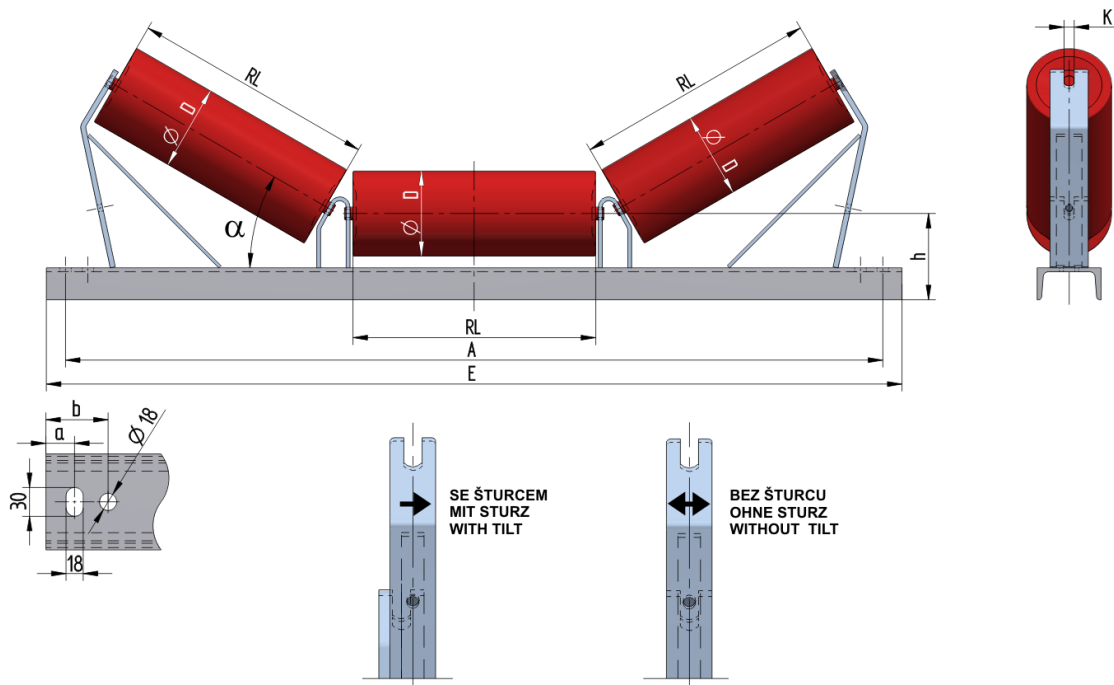

Das Gewicht **m** ist ohne Rollen angegeben!

U1010020150

Gewicht (kg)	18.5
Bandbreite BB (mm)	1000
Muldung °	20
Rollendurchmesser D (mm)	89,108,133
Rollenlänge RL (mm)	380
Rollenachse Höhe von der Infrastruktur h (mm)	150
Schwellenlänge E (mm)	1340
Abstand der Langlöcher a (mm)	25
Abstand der Langlöcher b (mm)	65

GTK spol. s r.o., CZ-68707 Tupesy 116, Czech Republik, Tel.: +420 572 520 880-9, Fax: +420 520 899
e-mail: gtk@gktupesy.cz, www.gktupesy.cz