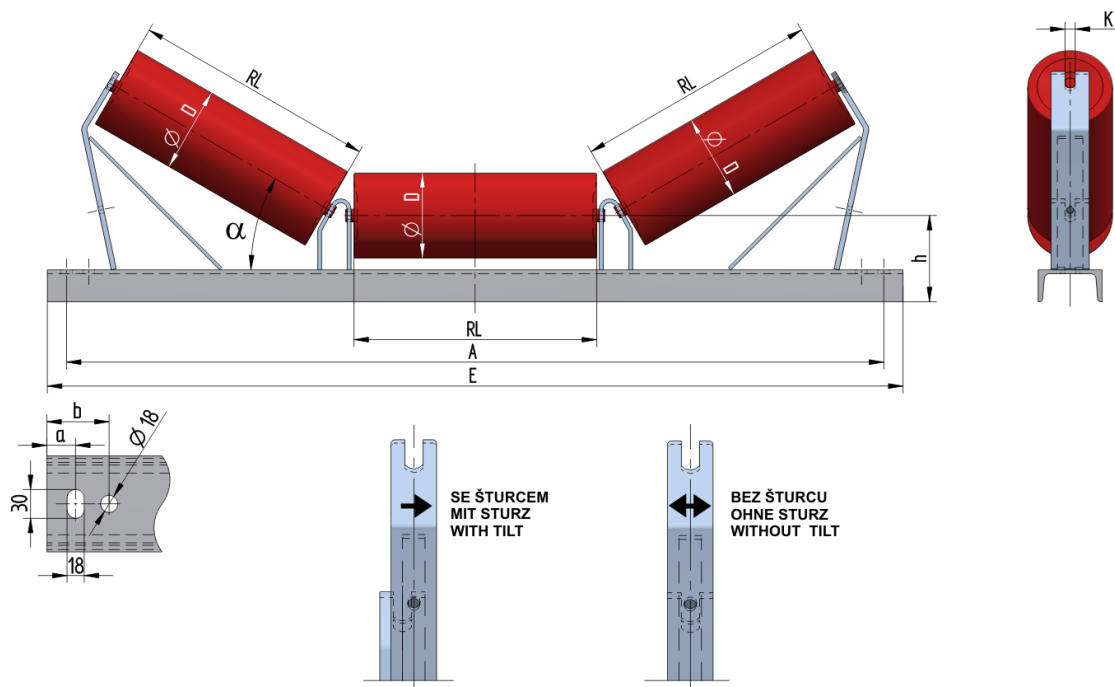

Das Gewicht **m** ist ohne Rollen angegeben!

U1010025150

Gewicht (kg)	18.8
Bandbreite BB (mm)	1000
Muldung °	25
Rollendurchmesser D (mm)	89,108,133
Rollenlänge RL (mm)	380
Rollenachse Höhe von der Infrastruktur h (mm)	150
Schwellenlänge E (mm)	1340
Abstand der Langlöcher a (mm)	25
Abstand der Langlöcher b (mm)	65

GTK spol. s r.o., CZ-68707 Tupesy 116, Czech Republik, Tel.: +420 572 520 880-9, Fax: +420 520 899
e-mail: gtk@gktupesy.cz, www.gktupesy.cz