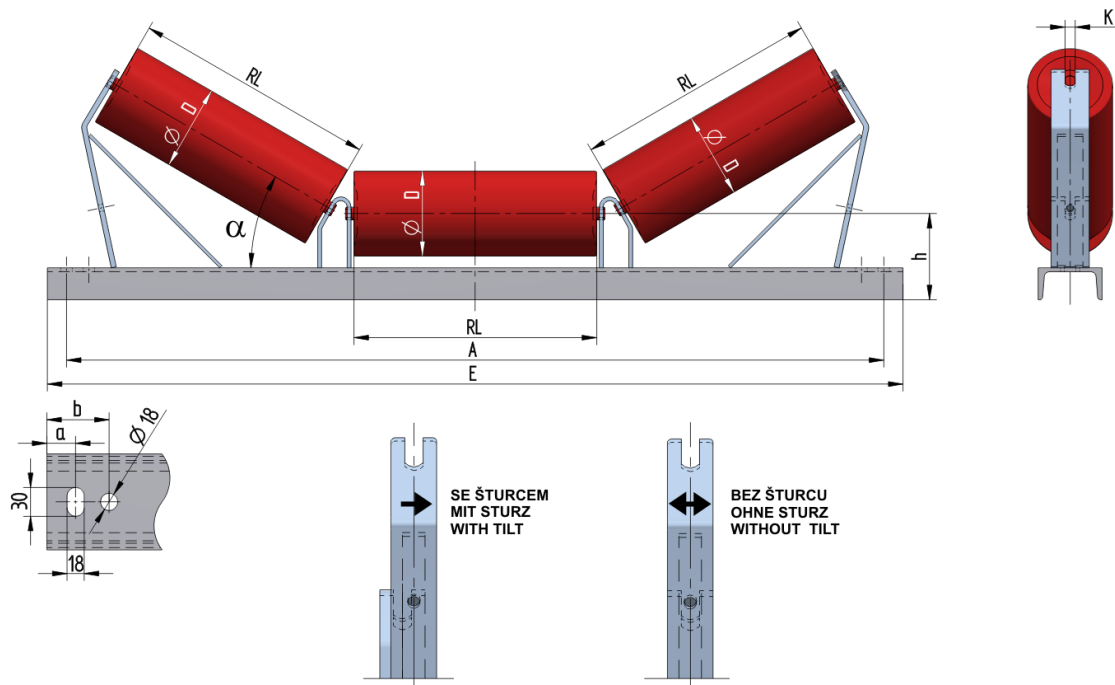

Das Gewicht **m** ist ohne Rollen angegeben!

U1414035160

Gewicht (kg)	36.9
Bandbreite BB (mm)	1400
Muldung °	35
Rollendurchmesser D (mm)	89,108,133,159
Rollenlänge RL (mm)	530
Rollenachse Höhe von der Infrastruktur h (mm)	160
Schwellenlänge E (mm)	1790
Abstand der Langlöcher a (mm)	30
Abstand der Langlöcher b (mm)	65

GTK spol. s r.o., CZ-68707 Tupesy 116, Czech Republik, Tel.: +420 572 520 880-9, Fax: +420 520 899
e-mail: gtk@gktupesy.cz, www.gktupesy.cz