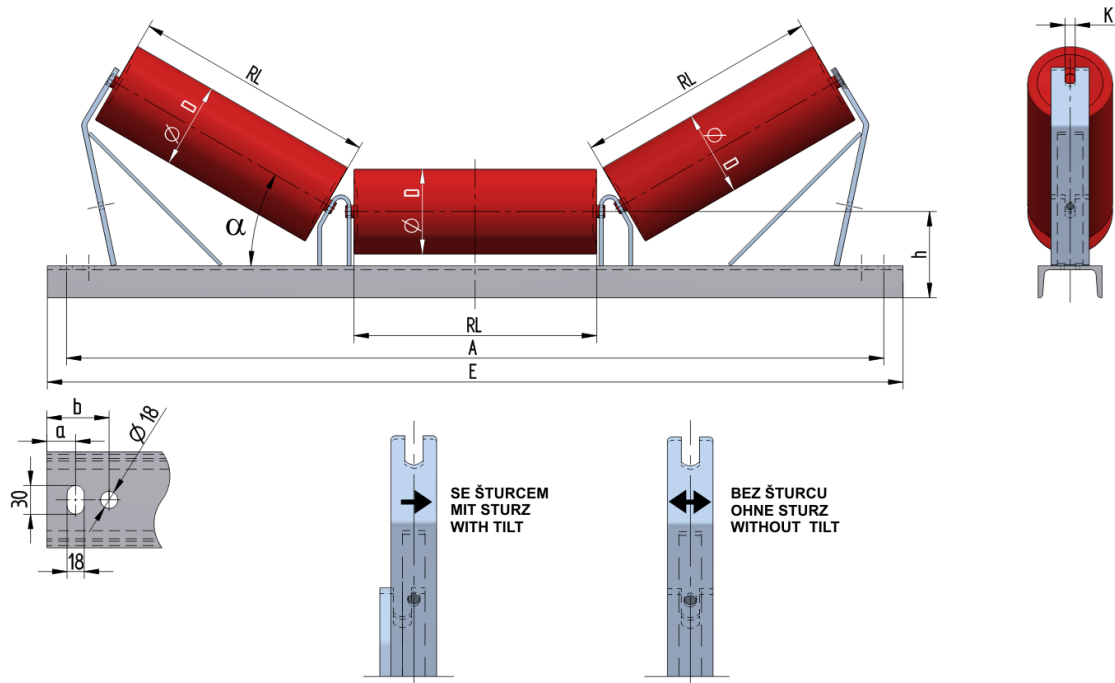

Das Gewicht **m** ist ohne Rollen angegeben!

U1614015165

Gewicht (kg)	40.5
Bandbreite BB (mm)	1400
Muldung °	15
Rollendurchmesser D (mm)	108,133,159
Rollenlänge RL (mm)	530
Rollenachse Höhe von der Infrastruktur h (mm)	165
Schwellenlänge E (mm)	1790
Abstand der Langlöcher a (mm)	30
Abstand der Langlöcher b (mm)	65

GTK spol. s r.o., CZ-68707 Tupesy 116, Czech Republik, Tel.: +420 572 520 880-9, Fax: +420 520 899
e-mail: gtk@gktupesy.cz, www.gktupesy.cz