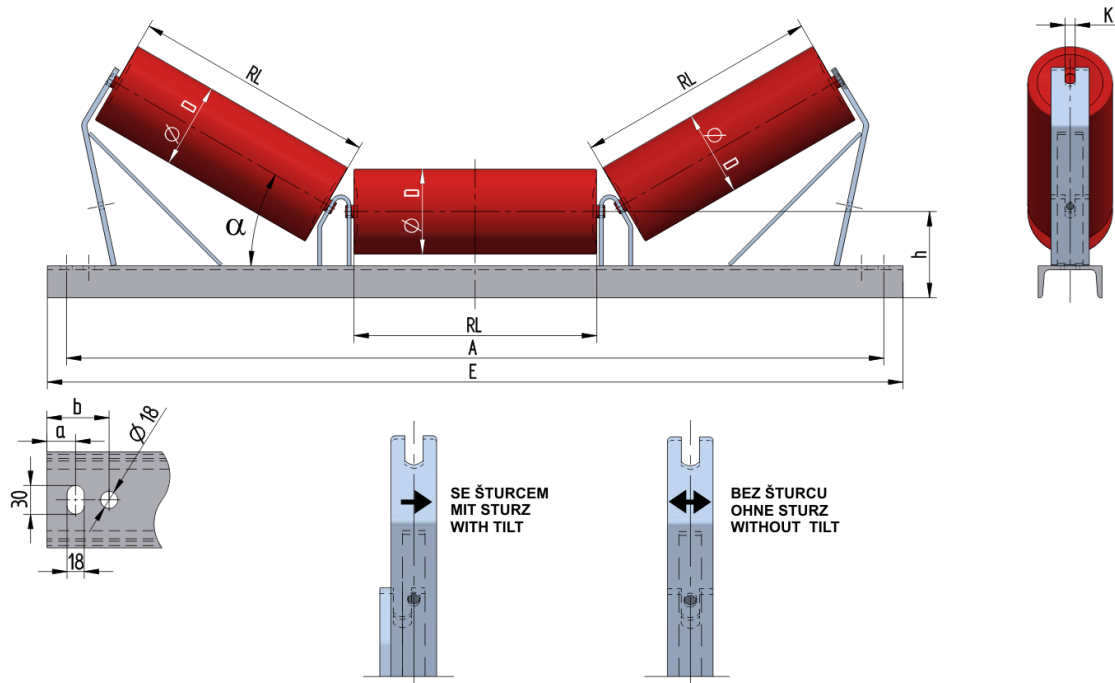

Das Gewicht **m** ist ohne Rollen angegeben!

U1620015165

Gewicht (kg)	54.7
Bandbreite BB (mm)	2000
Muldung °	15
Rollendurchmesser D (mm)	108,133,159
Rollenlänge RL (mm)	750
Rollenachse Höhe von der Infrastruktur h (mm)	165
Schwellenlänge E (mm)	2490
Abstand der Langlöcher a (mm)	35
Abstand der Langlöcher b (mm)	75

GTK spol. s r.o., CZ-68707 Tupesy 116, Czech Republik, Tel.: +420 572 520 880-9, Fax: +420 520 899
e-mail: gtk@gktupesy.cz, www.gktupesy.cz