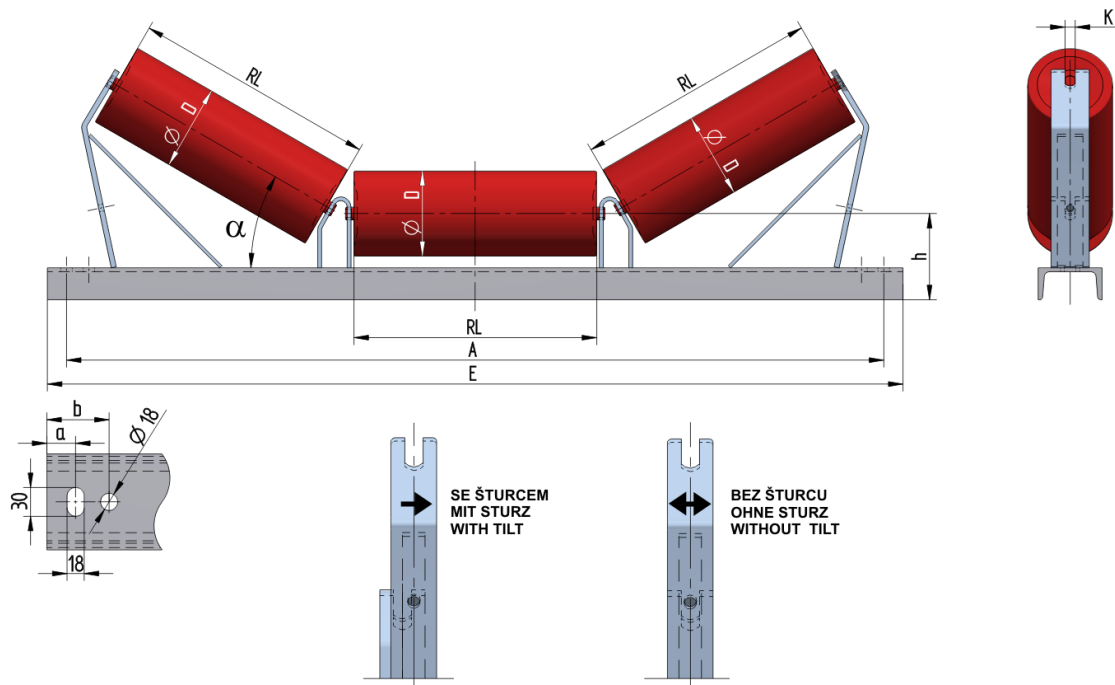

Das Gewicht **m** ist ohne Rollen angegeben!

U1620030165

Gewicht (kg)	58
Bandbreite BB (mm)	2000
Muldung °	30
Rollendurchmesser D (mm)	108,133,159
Rollenlänge RL (mm)	750
Rollenachse Höhe von der Infrastruktur h (mm)	165
Schwellenlänge E (mm)	2490
Abstand der Langlöcher a (mm)	35
Abstand der Langlöcher b (mm)	75

GTK spol. s r.o., CZ-68707 Tupesy 116, Czech Republik, Tel.: +420 572 520 880-9, Fax: +420 520 899
e-mail: gtk@gktupesy.cz, www.gktupesy.cz