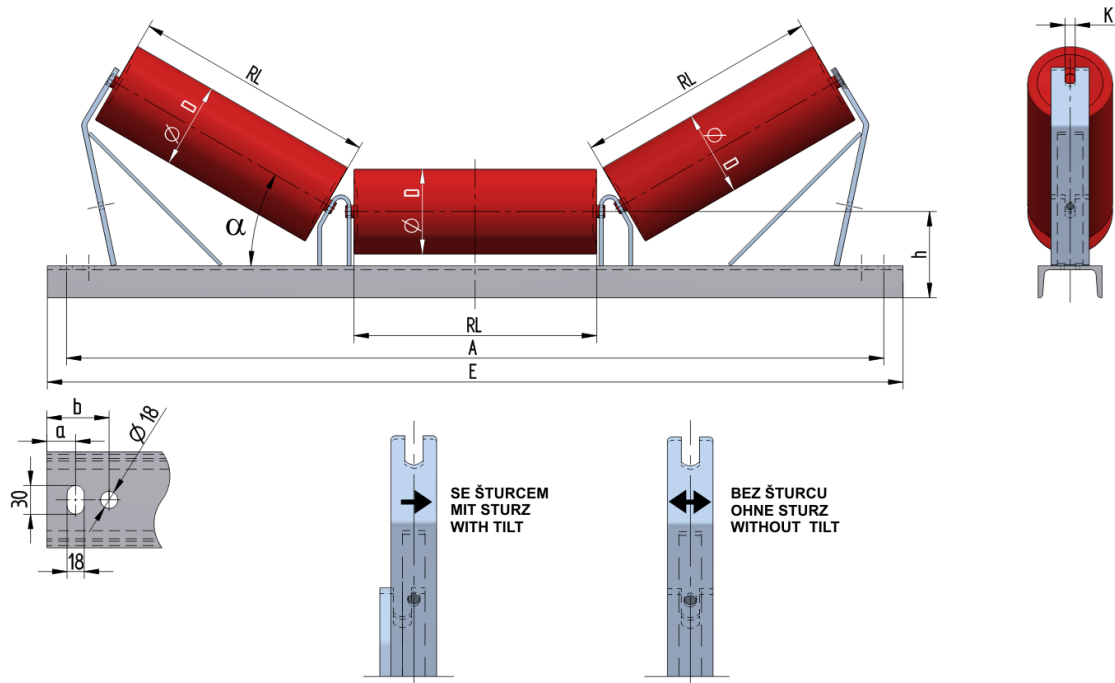

Das Gewicht **m** ist ohne Rollen angegeben!

U1814025200

Gewicht (kg)	52
Bandbreite BB (mm)	1400
Muldung °	25
Rollendurchmesser D (mm)	133,159
Rollenlänge RL (mm)	530
Rollenachse Höhe von der Infrastruktur h (mm)	200
Schwellenlänge E (mm)	1790
Abstand der Langlöcher a (mm)	30
Abstand der Langlöcher b (mm)	65

GTK spol. s r.o., CZ-68707 Tupesy 116, Czech Republik, Tel.: +420 572 520 880-9, Fax: +420 520 899
e-mail: gtk@gtktupesy.cz, www.gtktupesy.cz