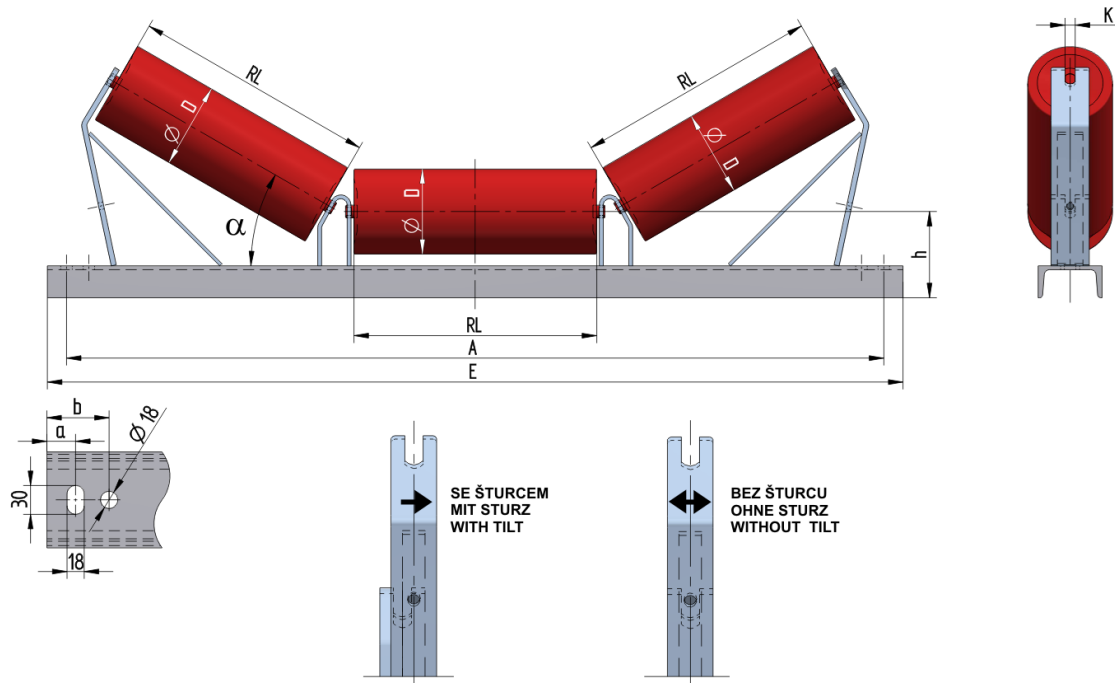

Das Gewicht **m** ist ohne Rollen angegeben!

U1822040200

Gewicht (kg)	80.1
Bandbreite BB (mm)	2200
Muldung °	40
Rollendurchmesser D (mm)	133,159
Rollenlänge RL (mm)	800
Rollenachse Höhe von der Infrastruktur h (mm)	200
Schwellenlänge E (mm)	2740
Abstand der Langlöcher a (mm)	35
Abstand der Langlöcher b (mm)	75

GTK spol. s r.o., CZ-68707 Tupesy 116, Czech Republik, Tel.: +420 572 520 880-9, Fax: +420 520 899
e-mail: gtk@gktupesy.cz, www.gktupesy.cz