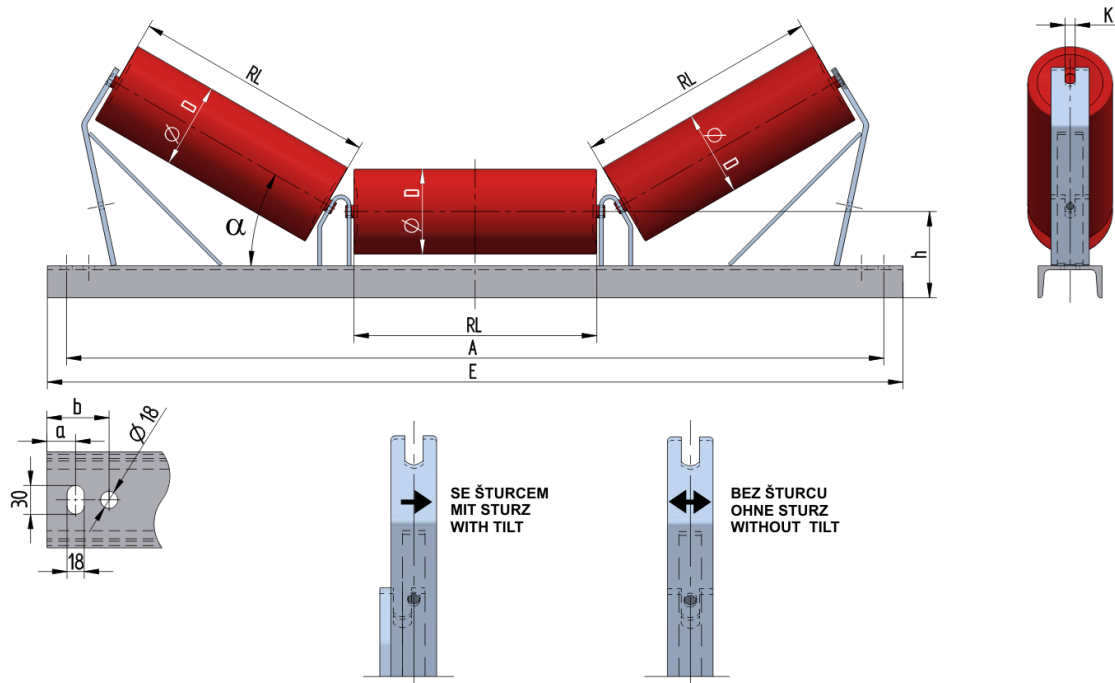

Das Gewicht **m** ist ohne Rollen angegeben!

U2016045205

Gewicht (kg)	71
Bandbreite BB (mm)	1600
Muldung °	45
Rollendurchmesser D (mm)	133,159
Rollenlänge RL (mm)	600
Rollenachse Höhe von der Infrastruktur h (mm)	205
Schwellenlänge E (mm)	2040
Abstand der Langlöcher a (mm)	30
Abstand der Langlöcher b (mm)	65

GTK spol. s r.o., CZ-68707 Tupesy 116, Czech Republik, Tel.: +420 572 520 880-9, Fax: +420 520 899
e-mail: gtk@gktupesy.cz, www.gktupesy.cz