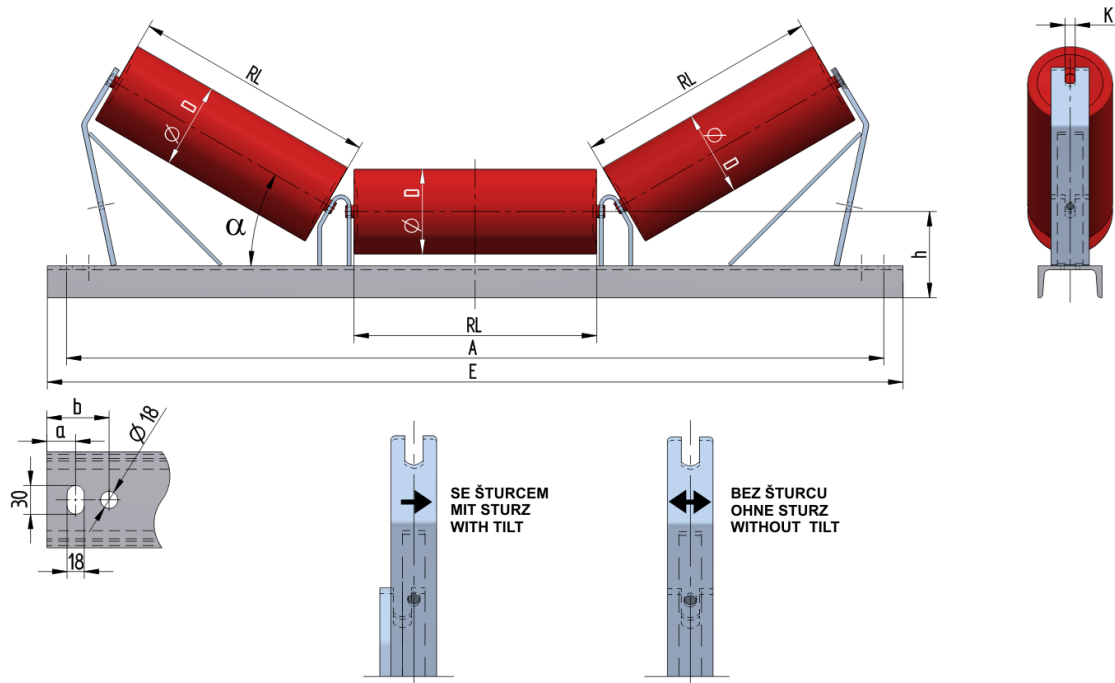

Das Gewicht **m** ist ohne Rollen angegeben!

U2020030205

Gewicht (kg)	79.9
Bandbreite BB (mm)	2000
Muldung °	30
Rollendurchmesser D (mm)	133,159
Rollenlänge RL (mm)	750
Rollenachse Höhe von der Infrastruktur h (mm)	205
Schwellenlänge E (mm)	2490
Abstand der Langlöcher a (mm)	35
Abstand der Langlöcher b (mm)	75

GTK spol. s r.o., CZ-68707 Tupesy 116, Czech Republik, Tel.: +420 572 520 880-9, Fax: +420 520 899
e-mail: gtk@gktupesy.cz, www.gktupesy.cz