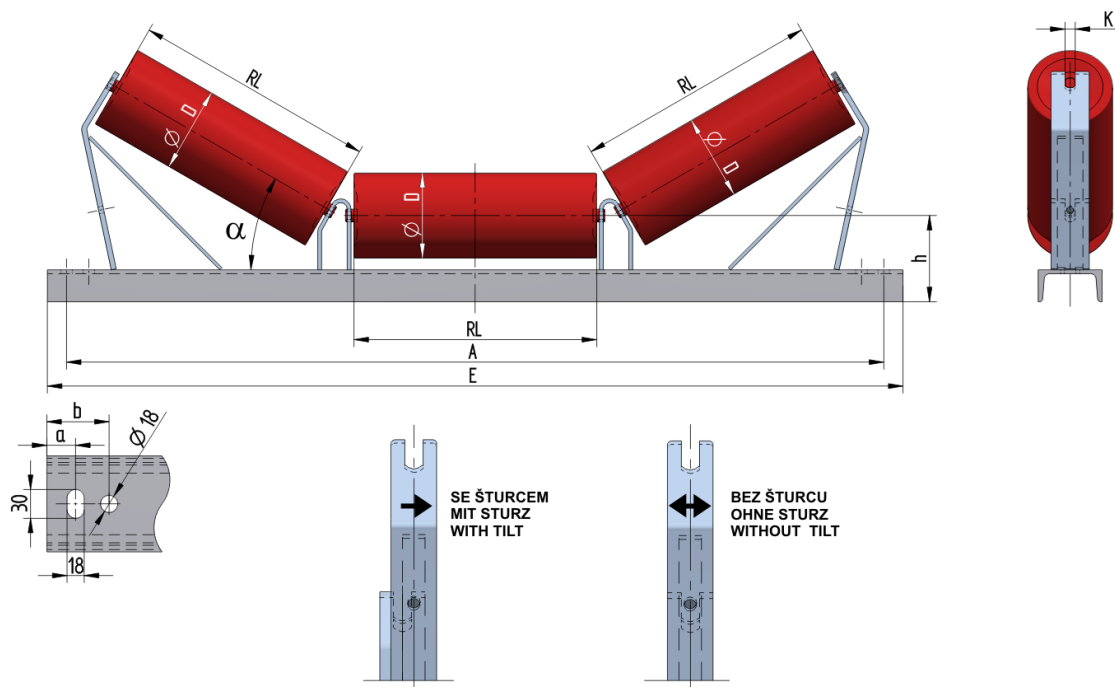

Das Gewicht **m** ist ohne Rollen angegeben!

U2024025205

Gewicht (kg)	91.8
Bandbreite BB (mm)	2400
Muldung °	25
Rollendurchmesser D (mm)	133,159
Rollenlänge RL (mm)	900
Rollenachse Höhe von der Infrastruktur h (mm)	205
Schwellenlänge E (mm)	2990
Abstand der Langlöcher a (mm)	35
Abstand der Langlöcher b (mm)	75

GTK spol. s r.o., CZ-68707 Tupesy 116, Czech Republik, Tel.: +420 572 520 880-9, Fax: +420 520 899
e-mail: gtk@gktupesy.cz, www.gktupesy.cz