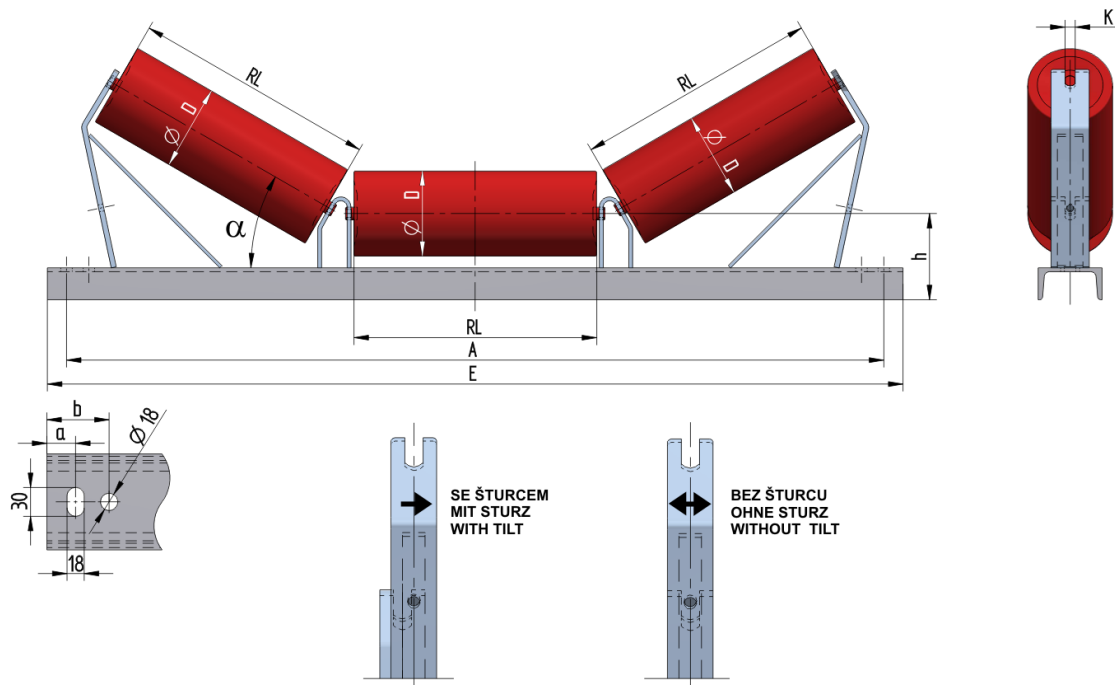

Das Gewicht **m** ist ohne Rollen angegeben!

U2024030205

Gewicht (kg)	93.9
Bandbreite BB (mm)	2400
Muldung °	30
Rollendurchmesser D (mm)	133,159
Rollenlänge RL (mm)	900
Rollenachse Höhe von der Infrastruktur h (mm)	205
Schwellenlänge E (mm)	2990
Abstand der Langlöcher a (mm)	35
Abstand der Langlöcher b (mm)	75

GTK spol. s r.o., CZ-68707 Tupesy 116, Czech Republik, Tel.: +420 572 520 880-9, Fax: +420 520 899
e-mail: gtk@gktupesy.cz, www.gktupesy.cz