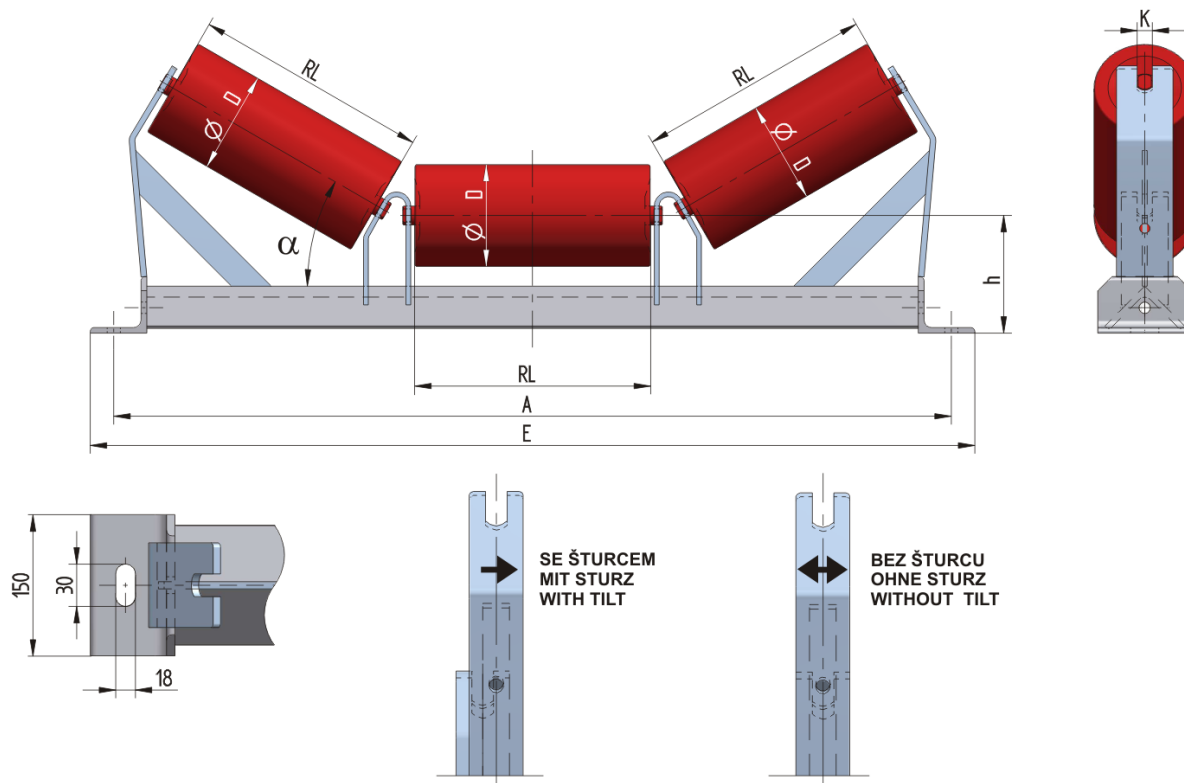

FÖRDERANLAGEN - BELT CONVEYORS GTK PÁSOVÉ DOPRAVNÍKY

GTK, spol s r.o., CZ-687 07 TUPESY 116, okres Uherské Hradiště, Česká republika

Tel.: +420 572 520 880-9, Fax: +420 572 520 899

Idler frames

Version:

BB(mm)	Inclination°	D(mm)	RL(mm)	h(mm)	A(mm)	E(mm)	m(kg)	Artikl
1200	15	133,159	465	175	1530	1590	34.30	L1012015175
1200	20	133,159	465	175	1530	1590	35.10	L1012020175
1200	25	133,159	465	175	1530	1590	35.90	L1012025175
1200	30	133,159	465	175	1530	1590	37.22	L1012030175
1200	35	133,159	465	175	1530	1590	37.95	L1012035175
1200	40	133,159	465	175	1530	1590	38.83	L1012040175
1200	45	133,159	465	175	1530	1590	40.00	L1012045175
1400	15	133,159	530	175	1730	1790	37.37	L1014015175
1400	20	133,159	530	175	1730	1790	38.21	L1014020175
1400	25	133,159	530	175	1730	1790	39.50	L1014025175
1400	30	133,159	530	175	1730	1790	40.75	L1014030175
1400	35	133,159	530	175	1730	1790	41.88	L1014035175
1400	40	133,159	530	175	1730	1790	42.24	L1014040175
1400	45	133,159	530	175	1730	1790	44.12	L1014045175
1600	15	133,159	600	175	1980	2040	41.54	L1016015175
1600	20	133,159	600	175	1980	2040	42.71	L1016020175
1600	25	133,159	600	175	1980	2040	44.14	L1016025175
1600	30	133,159	600	175	1980	2040	45.57	L1016030175
1600	35	133,159	600	175	1980	2040	46.62	L1016035175