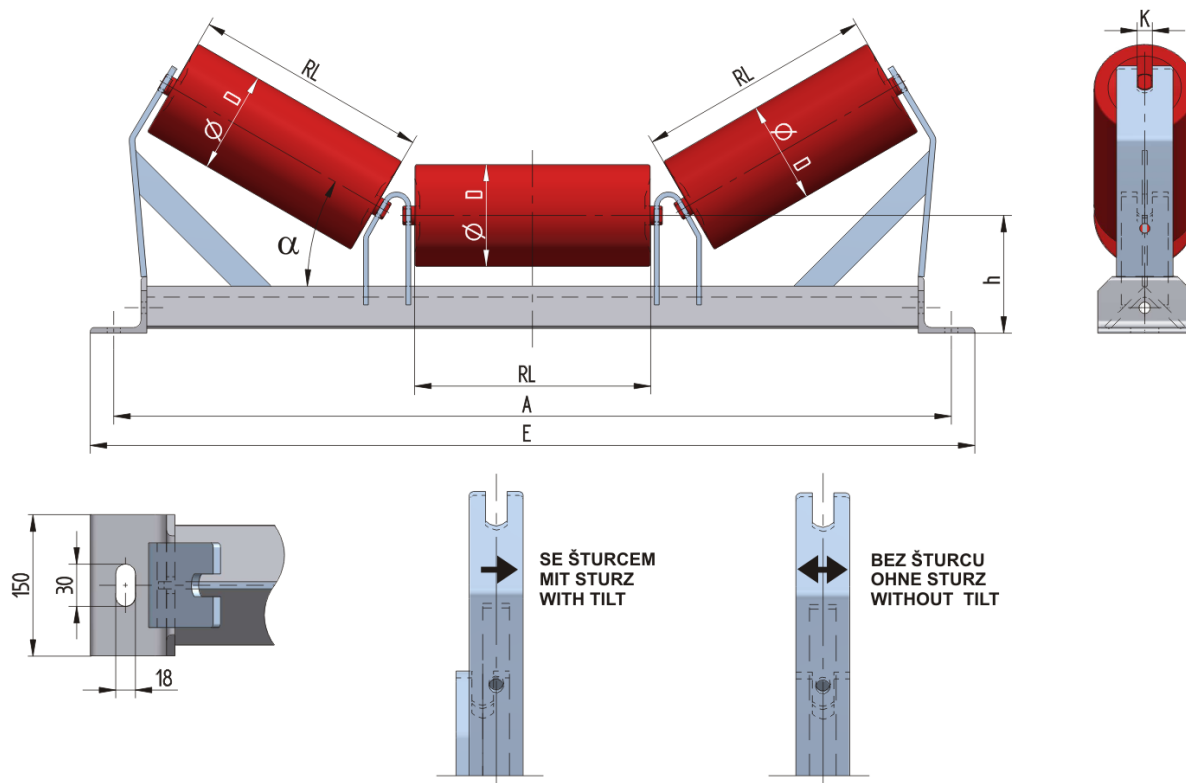

## Idler frames

Version:

BB(mm)	Inclination°	D(mm)	RL(mm)	h(mm)	A(mm)	E(mm)	m(kg)	Artikl
1200	15	133,159	465	175	1530	1590	34.30	<a href="#">L1012015175</a>
1200	20	133,159	465	175	1530	1590	35.10	<a href="#">L1012020175</a>
1200	25	133,159	465	175	1530	1590	35.90	<a href="#">L1012025175</a>
1200	30	133,159	465	175	1530	1590	37.22	<a href="#">L1012030175</a>
1200	35	133,159	465	175	1530	1590	37.95	<a href="#">L1012035175</a>
1200	40	133,159	465	175	1530	1590	38.83	<a href="#">L1012040175</a>
1200	45	133,159	465	175	1530	1590	40.00	<a href="#">L1012045175</a>
1400	15	133,159	530	175	1730	1790	37.37	<a href="#">L1014015175</a>
1400	20	133,159	530	175	1730	1790	38.21	<a href="#">L1014020175</a>
1400	25	133,159	530	175	1730	1790	39.50	<a href="#">L1014025175</a>
1400	30	133,159	530	175	1730	1790	40.75	<a href="#">L1014030175</a>
1400	35	133,159	530	175	1730	1790	41.88	<a href="#">L1014035175</a>
1400	40	133,159	530	175	1730	1790	42.24	<a href="#">L1014040175</a>
1400	45	133,159	530	175	1730	1790	44.12	<a href="#">L1014045175</a>
1600	15	133,159	600	175	1980	2040	41.54	<a href="#">L1016015175</a>
1600	20	133,159	600	175	1980	2040	42.71	<a href="#">L1016020175</a>
1600	25	133,159	600	175	1980	2040	44.14	<a href="#">L1016025175</a>
1600	30	133,159	600	175	1980	2040	45.57	<a href="#">L1016030175</a>
1600	35	133,159	600	175	1980	2040	46.62	<a href="#">L1016035175</a>