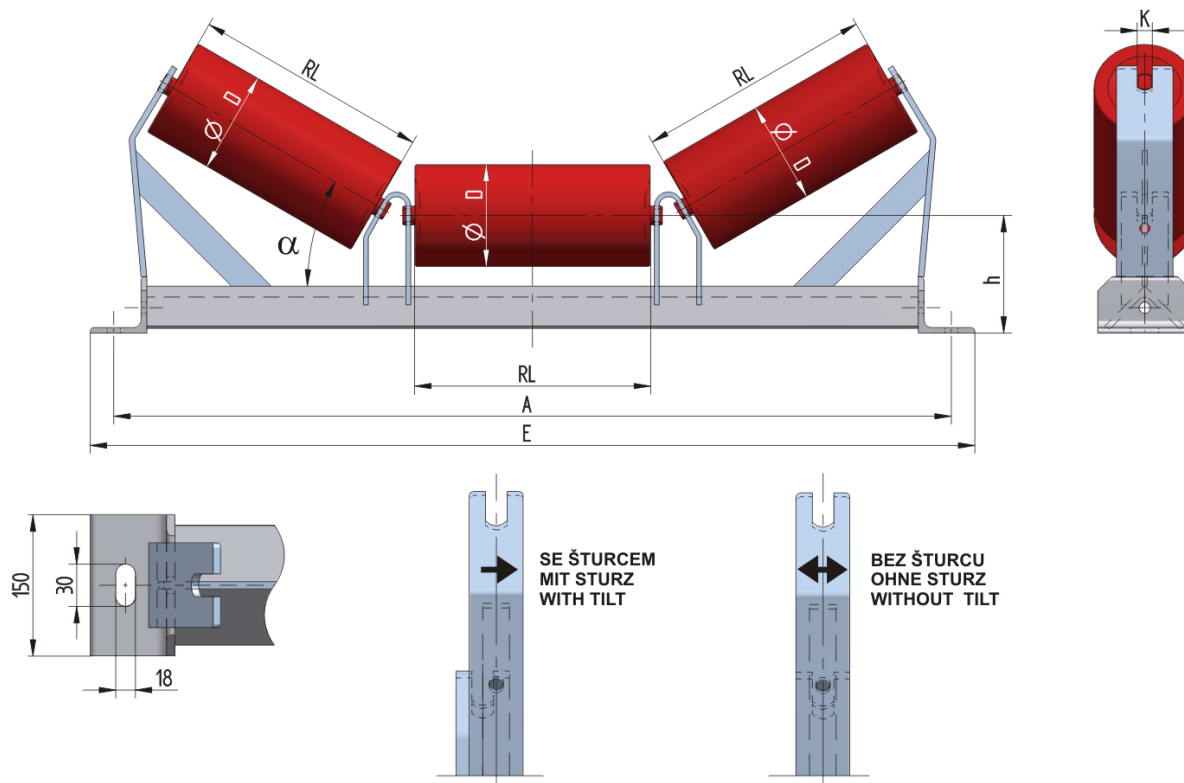

## Idler frames

Version:

BB(mm)	Inclination°	D(mm)	RL(mm)	h(mm)	A(mm)	E(mm)	m(kg)	Artikl
1200	15	133,159	465	175	1530	1590	34.30	<a href="#">L1012015175</a>
1200	20	133,159	465	175	1530	1590	35.10	<a href="#">L1012020175</a>
1200	25	133,159	465	175	1530	1590	35.90	<a href="#">L1012025175</a>
1200	30	133,159	465	175	1530	1590	37.22	<a href="#">L1012030175</a>
1200	35	133,159	465	175	1530	1590	37.95	<a href="#">L1012035175</a>
1200	40	133,159	465	175	1530	1590	38.83	<a href="#">L1012040175</a>
1200	45	133,159	465	175	1530	1590	40.00	<a href="#">L1012045175</a>
1400	15	133,159	530	175	1730	1790	37.37	<a href="#">L1014015175</a>
1400	20	133,159	530	175	1730	1790	38.21	<a href="#">L1014020175</a>
1400	25	133,159	530	175	1730	1790	39.50	<a href="#">L1014025175</a>
1400	30	133,159	530	175	1730	1790	40.75	<a href="#">L1014030175</a>
1400	35	133,159	530	175	1730	1790	41.88	<a href="#">L1014035175</a>
1400	40	133,159	530	175	1730	1790	42.24	<a href="#">L1014040175</a>
1400	45	133,159	530	175	1730	1790	44.12	<a href="#">L1014045175</a>
1600	15	133,159	600	175	1980	2040	41.54	<a href="#">L1016015175</a>
1600	20	133,159	600	175	1980	2040	42.71	<a href="#">L1016020175</a>
1600	25	133,159	600	175	1980	2040	44.14	<a href="#">L1016025175</a>
1600	30	133,159	600	175	1980	2040	45.57	<a href="#">L1016030175</a>
1600	35	133,159	600	175	1980	2040	46.62	<a href="#">L1016035175</a>